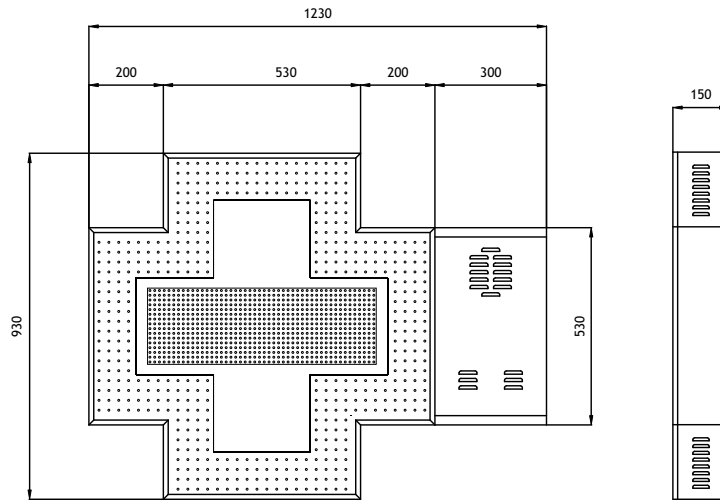

**ALFA 90** è composta da una corona esterna di led Verdi ad alta luminosità e da un'area alfanumerica interna realizzata con led di colore Ambra, Rosso, Verde o Blu (a scelta del Cliente) che permette di visualizzare messaggi variabili informativi su una o due righe statiche o scorrevoli con un'altezza massima di 200mm.

## Misure Tecniche

Mod.: ALFA90 Mono

### Caratteristiche Tecniche di Base

Caratteristiche base	ALFA90 Mono	ALFA90 Dual
Dimensioni (bxhxp):	930 x 930 x 150mm	930 x 930 x 150mm
Display Grafico:	No	No
Gestione Animazioni Grafiche Pre-memorizzate:	No	No
Altezza Carattere:	1 Riga H 85mm 2 Righe H 200mm	1 Riga H 85mm 2 Righe H 200mm
Ora/Data/Temperatura:	Sì	Sì
Corona Esterna Indipendente:	Sì	Sì
Effetti Luminosi Programmabili su Corona Esterna:	256 effetti	256 effetti
Regolazione Luminosità Giorno-Notte Automatica:	Sì	Sì
Software Regolazione Range Luminosità:	Sì	Sì
Pilotaggio Croce:	Software con preview	Software con preview
Collegamento al PC:	RS232	RS232
Lunghezza Cavo al PC:	10 mt.	10 mt.
Struttura Esterna/Viteria:	Alluminio/Acciaio	Alluminio/Acciaio
Colore Struttura Esterna:	Verde RAL6005	Verde RAL6005
Staffe per il fissaggio:	A Muro/A Palo	A Muro/A Palo
Peso Totale Croce (Kg):	26	30
Alimentazione (Volt):	220/230	220/230
Cavo Alimentazione (Lungh.):	3 mt.	3 mt.
Consumo (Watt):	20 Min/50 Max	40 Min/100 Max
Manuale di Installazione:	Sì	Sì
Garanzia (Presso Nostro Sede):	24 mesi	24 mesi