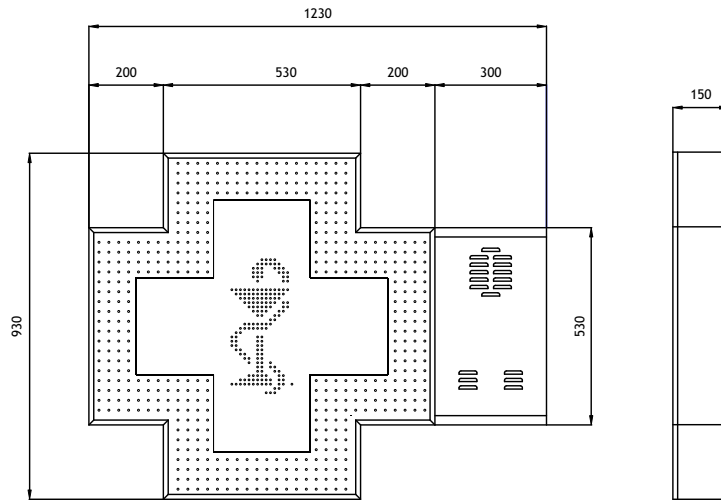

# CROCE LED CADUCEO90

**Croce Led per Farmacie  
a risparmio energetico**

**CADUCEO 90, croce elettronica per farmacia,** dotata di “led” ad alta luminosità, progettata per richiamare l'attenzione della Clientela; rappresenta un efficace strumento di comunicazione visiva, nonché un valido punto di riferimento per segnalare la propria presenza ai Clienti di passaggio.

## Misure Tecniche

Mod.: CADUCEO90 Mono