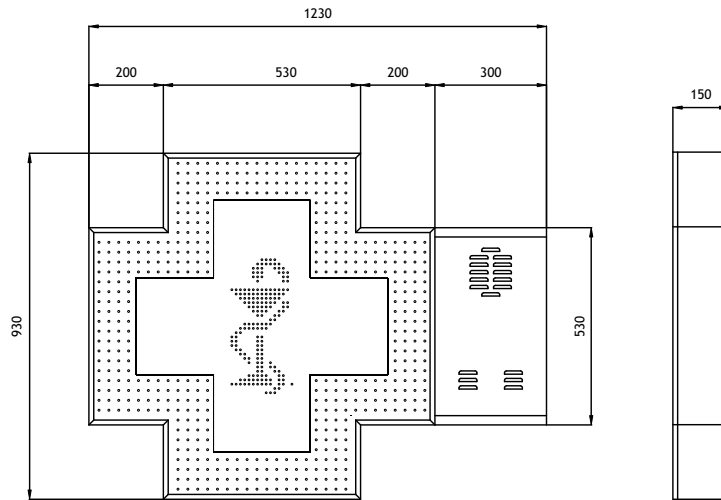

Misure Tecniche

Mod.: CADUCEO90 Mono

Caratteristiche Tecniche di Base

Caratteristiche base	CADUCEO90 Mono	CADUCEO90 Dual
Dimensioni (bxhxp):	930 x 930 x 150mm	930 x 930 x 150mm
Display Grafico:	183 LED	(183 x 2) LED
Corona Esterna Indipendente:	480 LED	(480 X 2) LED
Gestione Animazioni Grafiche Pre-memorizzate:	No	No
Altezza Carattere:	No	No
Ora/Data/Temperatura:	No	No
Effetti Luminosi Programmabili su Corona Esterna:	40 effetti	40 effetti
Regolazione Luminosità Giorno-Notte Automatica:	Sì	Sì
Software Regolazione Range Luminosità:	No	No
Pilotaggio Croce:	Pulsante su Chassis	Pulsante su Chassis
Collegamento al PC:	No	No
Lunghezza Cavo al PC:	No	No
Struttura Esterna/Viteria:	Alluminio/Acciaio	Alluminio/Acciaio
Colore Struttura Esterna:	Verde RAL6005	Verde RAL6005
Staffe per il fissaggio:	A Muro/A Palo	A Muro/A Palo
Peso Totale Croce (Kg):	26	30
Alimentazione (Volt):	220/230	220/230
Cavo Alimentazione (Lungh.):	3 mt.	3 mt.
Consumo (Watt):	20 Min/30 Max	40 Min/60 Max
Manuale di Installazione:	Sì	Sì
Garanzia:	24 mesi	24 mesi

Optional

Codice	Descrizione
CLRADIOC	Radiocomando per Selezione Effetti

Modelli Disponibili

Codice	Descrizione
CADUMOVER	Croce Led Monofacciale/Corona Esterna Verde/ Area Interna Verde
CADUMOAMB	Croce Led Monofacciale/Corona Esterna Verde/ Area Interna Ambra
CADUMOBLU	Croce Led Monofacciale/Corona Esterna Verde/ Area Interna Blu
CADUMORED	Croce Led Monofacciale/Corona Esterna Verde/ Area Interna Rosso
CADUBIVER	Croce Led Bifacciale/Corona Esterna Verde/ Area Interna Verde
CADUBIAMB	Croce Led Bifacciale/Corona Esterna Verde/ Area Interna Ambra
CADUBIBLU	Croce Led Bifacciale/Corona Esterna Verde/ Area Interna Blu
CADUBIRED	Croce Led Bifacciale/Corona Esterna Verde/ Area Interna Rosso