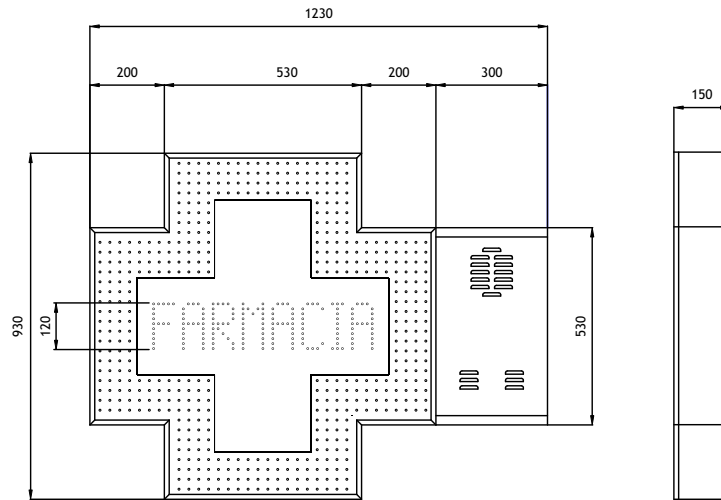

FARMACIA 90 è composta da una corona esterna di led Verdi ad alta luminosità e da un'area interna con la scritta FARMACIA realizzata con led di colore Ambra, Rosso, Verde o Blu (a scelta del Cliente). La corona esterna riproduce una serie di effetti luminosi attraverso lo spegnimento e l'accensione alternata dei led.

Misure Tecniche

Mod.: FARMACIA90 Mono

Caratteristiche Tecniche di Base

Caratteristiche base	FARMACIA90 Mono	FARMACIA90 Dual
Dimensioni (bxhxp):	930 x 930 x 150mm	930 x 930 x 150mm
Display Grafico:	166 LED	(166 x 2) LED
Corona Esterna Indipendente:	480 LED	(480 X 2) LED
Gestione Animazioni Grafiche Pre-memorizzate:	No	No
Altezza Carattere Scritta FARMACIA:	120mm	120mm
Ora/Data/Temperatura:	No	No
Effetti Luminosi Programmabili su Corona Esterna:	40 effetti	40 effetti
Regolazione Luminosità Giorno-Notte Automatica:	Sì	Sì
Software Regolazione Range Luminosità:	No	No
Pilotaggio Croce:	Box Selezione Effetti	Box Selezione Effetti
Collegamento al PC:	No	No
Lunghezza Cavo al PC:	No	No
Struttura Esterna/Viteria:	Alluminio/Acciaio	Alluminio/Acciaio
Colore Struttura Esterna:	Verde RAL6005	Verde RAL6005
Staffe per il fissaggio:	A Muro/A Palo	A Muro/A Palo
Peso Totale Croce (Kg):	26	30
Alimentazione (Volt):	220/230	220/230
Cavo Alimentazione (Lungh.):	3 mt.	3 mt.
Consumo (Watt):	20 Min/30 Max	40 Min/60 Max
Manuale di Installazione:	Sì	Sì
Garanzia:	24 mesi	24 mesi