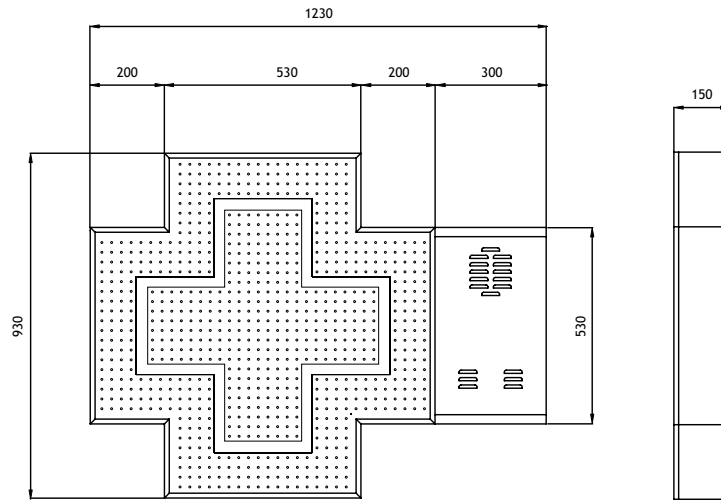

CROCE LED LINEAR90

Croce Led per Farmacie a risparmio energetico

LINEAR 90, croce elettronica per farmacia, dotata di "led" ad alta luminosità, progettata per richiamare l'attenzione della Clientela; rappresenta un efficace strumento di comunicazione visiva, nonché un valido punto di riferimento per segnalare la propria presenza ai Clienti di passaggio.

LINEAR 90 è composta da un'area di led Verdi ed un'area di led blu tutti ad alta luminosità, in grado di riprodurre una serie di effetti luminosi alternati a effetti di dissolvenza delle linee led.

Il telaio completamente in alluminio e tutta la viteria in acciaio inox garantiscono una lunga durata delle parti meccaniche anche in condizioni atmosferiche critiche.

Misure Tecniche

Mod.: LINEAR90 Mono

Caratteristiche Tecniche

Caratteristiche base	LINEAR90 Mono	LINEAR90 Dual
Dimensioni (bxhxp):	930 x 930 x 150mm	930 x 930 x 150mm
Display Grafico:	No	No
Gestione Animazioni Grafiche Pre-memorizzate:	No	No
Altezza Carattere:	No	No
Ora/Data/Temperatura:	No	No
Corona:	Sì	Sì
Effetti Luminosi Programmabili:	40 effetti	40 effetti
Regolazione Luminosità Giorno-Notte Automatica:	Sì	Sì
Software Regolazione Range Luminosità:	No	No
Pilotaggio Croce:	Telecomando via Radio	Telecomando via Radio
Collegamento al PC:	No	No
Struttura Esterna/Viteria:	Alluminio/Acciaio	Alluminio/Acciaio
Colore Struttura Esterna:	Verde RAL5010	Verde RAL5010
Staffe per il fissaggio:	A Muro/A Palo	A Muro/A Palo
Peso Totale Croce (Kg):	21	25
Alimentazione (Volt):	220/230	220/230
Cavo Alimentazione (Lungh.):	3 mt.	3 mt.
Consumo (Watt):	20 Min/40 Max	40 Min/80 Max
Manuale di Installazione:	Sì	Sì
Garanzia (Presso Nostro Sede):	24 mesi	24 mesi