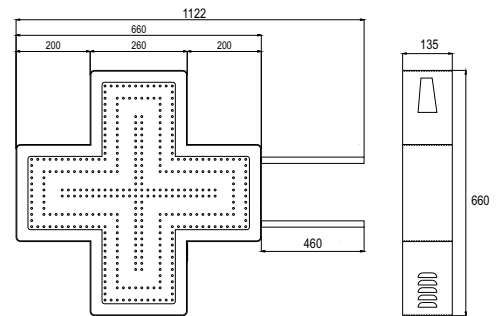

CROCE A LED PER FARMACIA

EASY 70

30 EFFETTI LUMINOSI

EASY 90

30 EFFETTI LUMINOSI

CARATTERISTICHE TECNICHE DI BASE

	EASY 70	EASY 90
Dimensioni (B x H x P)	662 x 662 x 135mm	890 x 890 x 135mm
Display Grafico	No	No
Animazioni Singole e Multiple	30 Effetti (Dinamici, Statici, Dissolvenza)	30 Effetti (Dinamici, Statici, Dissolvenza)
Scritta Scorrevole	No	No
Numero LED	728 *	1312 *
Ora/Data	No	No
Regolazione Luminosità Giorno-Notte Automatica	Si	Si
Pilotaggio Croce	Telecomando	Telecomando
Collegamento al PC	No	No
Struttura Esterna/Viteria	Alluminio/Accacio	Alluminio/Accacio
Colore Struttura Esterna	Verde RAL 8005	Verde RAL 8005
Staffe per Fissaggio	A Muro / A Palo	A Muro / A Palo
Peso Totale Croce	5,5 Kg *	15,5 Kg *
Alimentazione	220/230 V	220/230 V
Cavo Alimentazione	3 mt.	3 mt.
Consumo	10 Min/20 Max Watt *	20 Min/30 Max Watt *
Manuale d'Uso e Installazione	Si	Si
Garanzia (Presso Nostra Sede)	24 Mesi	24 Mesi

* Dati relativi al modello bifacciale

MISURE TECNICHE EASY 70

MISURE TECNICHE EASY 90

ACCESSORI OPZIONALI

DISPLAY FARMACIA

Da applicare sotto la croce

DISPLAY CON FRECCIA

Da applicare sotto la croce