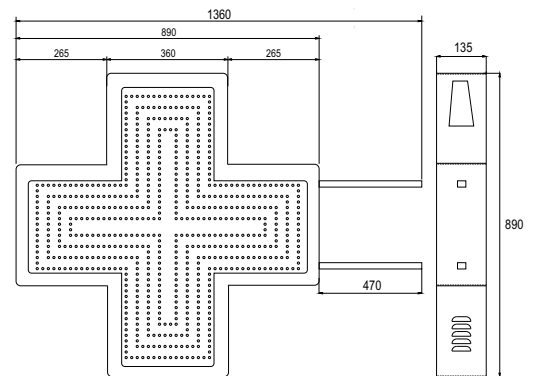

CROCE A LED PER FARMACIA

EASY 70

30 EFFETTI LUMINOSI

EASY 90

30 EFFETTI LUMINOSI

CARATTERISTICHE TECNICHE DI BASE

	EASY 70	EASY 90
Dimensioni (B x H x P)	662 x 662 x 135mm	890 x 890 x 135mm
Display Grafico	No	No
Animazioni Singole e Multiple	30 Effetti (Dinamici, Statici, Dissolvenza)	30 Effetti (Dinamici, Statici, Dissolvenza)
Scritta Scorrevole	No	No
Numero LED	728 *	1312 *
Ora/Data	No	No
Regolazione Luminosità Giorno-Notte Automatica	Si	Si
Pilotaggio Croce	Telecomando	Telecomando
Collegamento al PC	No	No
Struttura Esterna/Viteria	Alluminio/Accacio	Alluminio/Accacio
Colore Struttura Esterna	Verde RAL 8005	Verde RAL 8005
Staffe per Fissaggio	A Muro / A Palo	A Muro / A Palo
Peso Totale Croce	5,5 Kg *	15,5 Kg *
Alimentazione	220/230 V	220/230 V
Cavo Alimentazione	3 mt.	3 mt.
Consumo	10 Min/20 Max Watt *	20 Min/30 Max Watt *
Manuale d'Uso e Installazione	Si	Si
Garanzia (Presso Nostra Sede)	24 Mesi	24 Mesi

* Dati relativi al modello bifacciale

MISURE TECNICHE EASY 70

MISURE TECNICHE EASY 90

ACCESSORI OPZIONALI

DISPLAY FARMACIA

Da applicare sotto la croce

DISPLAY CON FRECCIA

Da applicare sotto la croce