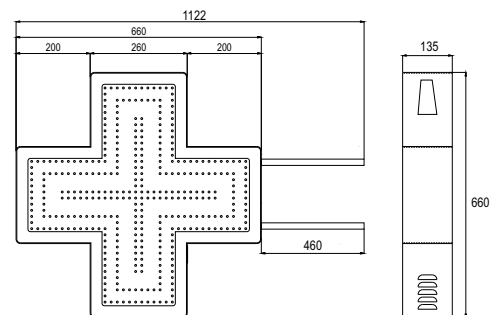

CROCE A LED PER FARMACIA

EASY 70

30 EFFETTI LUMINOSI

EASY 90

30 EFFETTI LUMINOSI

CARATTERISTICHE TECNICHE DI BASE

	EASY 70	EASY 90
Dimensioni (B x H x P)	662 x 662 x 135mm	890 x 890 x 135mm
Display Grafico	No	No
Animazioni Singole e Multiple	30 Effetti (Dinamici, Statici, Dissolvenza)	30 Effetti (Dinamici, Statici, Dissolvenza)
Scritta Scorrevole	No	No
Numero LED	728 *	1312 *
Ora/Data	No	No
Regolazione Luminosità Giorno-Notte Automatica	Si	Si
Pilotaggio Croce	Telecomando	Telecomando
Collegamento al PC	No	No
Struttura Esterna/Viteria	Alluminio/Accacio	Alluminio/Accacio
Colore Struttura Esterna	Verde RAL 8005	Verde RAL 8005
Staffe per Fissaggio	A Muro / A Palo	A Muro / A Palo
Peso Totale Croce	5,5 Kg *	15,5 Kg *
Alimentazione	220/230 V	220/230 V
Cavo Alimentazione	3 mt.	3 mt.
Consumo	10 Min/20 Max Watt *	20 Min/30 Max Watt *
Manuale d'Uso e Installazione	Si	Si
Garanzia (Presso Nostra Sede)	24 Mesi	24 Mesi

* Dati relativi al modello bifacciale

MISURE TECNICHE EASY 70

MISURE TECNICHE EASY 90

ACCESSORI OPZIONALI

DISPLAY FARMACIA

Da applicare sotto la croce

DISPLAY CON FRECCIA

Da applicare sotto la croce