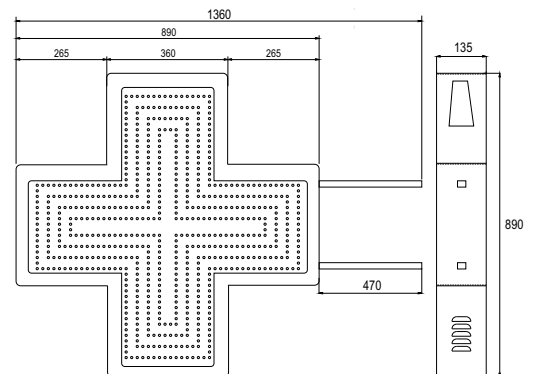

CROCE A LED PER FARMACIA

EASY 70

30 EFFETTI LUMINOSI

EASY 90

30 EFFETTI LUMINOSI

CARATTERISTICHE TECNICHE DI BASE

	EASY 70	EASY 90
Dimensioni (B x H x P)	662 x 662 x 135mm	890 x 890 x 135mm
Display Grafico	No	No
Animazioni Singole e Multiple	30 Effetti (Dinamici, Statici, Dissolvenza)	30 Effetti (Dinamici, Statici, Dissolvenza)
Scritta Scorrevole	No	No
Numero LED	728 *	1312 *
Ora/Data	No	No
Regolazione Luminosità Giorno-Notte Automatica	Si	Si
Pilotaggio Croce	Telecomando	Telecomando
Collegamento al PC	No	No
Struttura Esterna/Viteria	Alluminio/Accacio	Alluminio/Accacio
Colore Struttura Esterna	Verde RAL 8005	Verde RAL 8005
Staffe per Fissaggio	A Muro / A Palo	A Muro / A Palo
Peso Totale Croce	5,5 Kg *	15,5 Kg *
Alimentazione	220/230 V	220/230 V
Cavo Alimentazione	3 mt.	3 mt.
Consumo	10 Min/20 Max Watt *	20 Min/30 Max Watt *
Manuale d'Uso e Installazione	Si	Si
Garanzia (Presso Nostra Sede)	24 Mesi	24 Mesi

* Dati relativi al modello bifacciale

MISURE TECNICHE EASY 70

MISURE TECNICHE EASY 90

ACCESSORI OPZIONALI

DISPLAY FARMACIA

Da applicare sotto la croce

DISPLAY CON FRECCIA

Da applicare sotto la croce