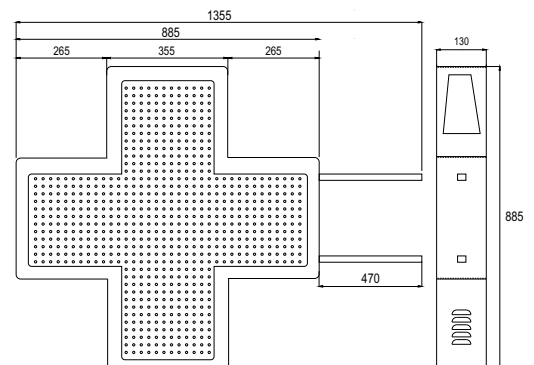

CARATTERISTICHE TECNICHE DI BASE

	LUX 50 FULL	LUX 70 FULL	LUX 90 FULL
Dimensioni (B x H x P)	464 x 464 x 130mm	665 x 665 x 130mm	885 x 885 x 130mm
Display Grafico	Sì	Sì	Sì
Immagine/Animazioni Singole e Multiple	Sì, 90 Effetti	Sì, 90 Effetti	Sì, 90 Effetti
Messaggi Testuali Variabili, Fissi e Scorrevoli	Sì, Altezza Carattere 115mm	Sì, Altezza Carattere 165mm	Sì, Altezza Carattere 200mm
Numero LED	640 *	1440 *	2560 *
Ora/Data/Temperatura	No	Sì (Opzionale)	Sì (Opzionale)
Regolazione Luminosità Giorno-Notte Automatica	Sì	Sì	Sì
Pilotaggio Croce	Software con Preview	Software con Preview	Software con Preview
Collegamento al PC	Rete LAN	Rete LAN	Rete LAN
Struttura Esterna/Viteria	Alluminio/Accacio	Alluminio/Accacio	Alluminio/Accacio
Colore Struttura Esterna	Alluminio RAL 9006	Alluminio RAL 9006	Alluminio RAL 9006
Staffe per Fissaggio	A Muro / A Palo	A Muro / A Palo	A Muro / A Palo
Peso Totale Croce	3,5 Kg *	5,5 Kg *	5,5 Kg *
Alimentazione	220/230 V	220/230 V	220/230 V
Cavo Alimentazione	3 mt.	3 mt.	3 mt.
Consumo	10 Min/20 Max Watt *	20 Min/30 Max Watt *	30 Min/40 Max Watt *
Manuale d'Uso e Installazione	Sì	Sì	Sì
Garanzia (Presso Nostra Sede)	24 Mesi	24 Mesi	24 Mesi

* Dati relativi al modello bifacciale

MISURE TECNICHE LUX 50 FULL

MISURE TECNICHE LUX 70 FULL

MISURE TECNICHE LUX 90 FULL

VISUALIZZA ULTERIORI FOTO E FILMATI SU www.sistelsrl.it