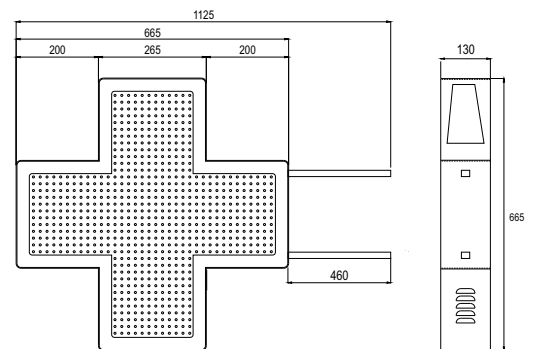

CARATTERISTICHE TECNICHE DI BASE

	LUX 50 FULL	LUX 70 FULL	LUX 90 FULL
Dimensioni (B x H x P)	464 x 464 x 130mm	665 x 665 x 130mm	885 x 885 x 130mm
Display Grafico	Sì	Sì	Sì
Immagine/Animazioni Singole e Multiple	Sì, 90 Effetti	Sì, 90 Effetti	Sì, 90 Effetti
Messaggi Testuali Variabili, Fissi e Scorrevoli	Sì, Altezza Carattere 115mm	Sì, Altezza Carattere 165mm	Sì, Altezza Carattere 200mm
Numero LED	640 *	1440 *	2560 *
Ora/Data/Temperatura	No	Sì (Opzionale)	Sì (Opzionale)
Regolazione Luminosità Giorno-Notte Automatica	Sì	Sì	Sì
Pilotaggio Croce	Software con Preview	Software con Preview	Software con Preview
Collegamento al PC	Rete LAN	Rete LAN	Rete LAN
Struttura Esterna/Viteria	Alluminio/Accacio	Alluminio/Accacio	Alluminio/Accacio
Colore Struttura Esterna	Alluminio RAL 9006	Alluminio RAL 9006	Alluminio RAL 9006
Staffe per Fissaggio	A Muro / A Palo	A Muro / A Palo	A Muro / A Palo
Peso Totale Croce	3,5 Kg *	5,5 Kg *	5,5 Kg *
Alimentazione	220/230 V	220/230 V	220/230 V
Cavo Alimentazione	3 mt.	3 mt.	3 mt.
Consumo	10 Min/20 Max Watt *	20 Min/30 Max Watt *	30 Min/40 Max Watt *
Manuale d'Uso e Installazione	Sì	Sì	Sì
Garanzia (Presso Nostra Sede)	24 Mesi	24 Mesi	24 Mesi

* Dati relativi al modello bifacciale

MISURE TECNICHE LUX 50 FULL

MISURE TECNICHE LUX 70 FULL

MISURE TECNICHE LUX 90 FULL

VISUALIZZA ULTERIORI FOTO E FILMATI SU www.sistelsrl.it