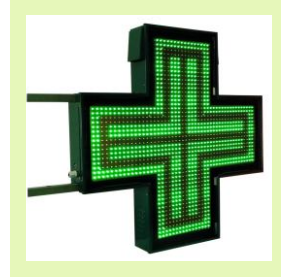

SERIE LUX FULL

CROCE A LED PER FARMACIA

**CROCE ELETTRONICA PER FARMACIA DOTATA DI LED AD ALTA LUMINOSITA',
COMPLETAMENTE PROGRAMMABILE CON ANIMAZIONI, MESSAGGI TESTUALI,
DATA E ORA.**

- ✚ Display Grafico Alta Luminosità con Animazioni Prememorizzate
- ✚ Messaggi Testuali su Riga Scorrevole con Set Caratteri MAIUSCOLO e minuscolo
- ✚ Effetti Luminosi di Corona
- ✚ Data e Ora con Segnale Satellitare
- ✚ Regolazione Luminosità Giorno/Notte Automatica

CROCE A LED FARMACIA

MODELLI DISPONIBILI

LUX 50

640 LED, TESTO VARIABILE
90 ANIMAZIONI GRAFICHE

LUX 70

1440 LED, TESTO VARIABILE
90 ANIMAZIONI GRAFICHE

LUX 90

2560 LED, TESTO VARIABILE
90 ANIMAZIONI GRAFICHE

CARATTERISTICHE TECNICHE DI BASE

	LUX 50 FULL	LUX 70 FULL	LUX 90 FULL
Dimensioni (B x H x P)	464 x 464 x 130mm	665 x 665 x 130mm	885 x 885 x 130mm
Display Grafico	Sì	Sì	Sì
Immagine/Animazioni Singole e Multiple	Sì, 90 Effetti	Sì, 90 Effetti	Sì, 90 Effetti
Messaggi Testuali Variabili, Fissi e Scorrevoli	Sì, Altezza Carattere 115mm	Sì, Altezza Carattere 165mm	Sì, Altezza Carattere 200mm
Numero LED	640 *	1440 *	2560 *
Ora/Data/Temperatura	No	Sì (Opzionale)	Sì (Opzionale)
Regolazione Luminosità Giorno-Notte Automatica	Sì	Sì	Sì
Pilotaggio Croce	Software con Preview	Software con Preview	Software con Preview
Collegamento al PC	Rete LAN	Rete LAN	Rete LAN
Struttura Esterna/Viteria	Alluminio/Accacio	Alluminio/Accacio	Alluminio/Accacio
Colore Struttura Esterna	Alluminio RAL 9006	Alluminio RAL 9006	Alluminio RAL 9006
Staffe per Fissaggio	A Muro / A Palo	A Muro / A Palo	A Muro / A Palo
Peso Totale Croce	3,5 Kg *	5,5 Kg *	5,5 Kg *
Alimentazione	220/230 V	220/230 V	220/230 V
Cavo Alimentazione	3 mt.	3 mt.	3 mt.
Consumo	10 Min/20 Max Watt *	20 Min/30 Max Watt *	30 Min/40 Max Watt *
Manuale d'Uso e Installazione	Sì	Sì	Sì
Garanzia (Presso Nostra Sede)	24 Mesi	24 Mesi	24 Mesi