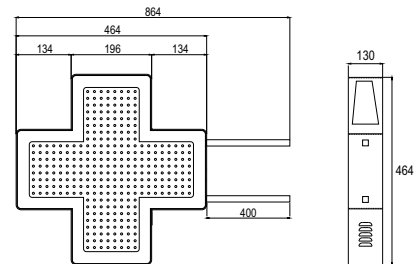

CROCE A LED FARMACIA

MODELLI DISPONIBILI

LUX 50

640 LED, TESTO VARIABILE
90 ANIMAZIONI GRAFICHE

LUX 70

1440 LED, TESTO VARIABILE
90 ANIMAZIONI GRAFICHE

LUX 90

2560 LED, TESTO VARIABILE
90 ANIMAZIONI GRAFICHE

CARATTERISTICHE TECNICHE DI BASE

	LUX 50 FULL	LUX 70 FULL	LUX 90 FULL
Dimensioni (B x H x P)	464 x 464 x 130mm	665 x 665 x 130mm	885 x 885 x 130mm
Display Grafico	Sì	Sì	Sì
Immagine/Animazioni Singole e Multiple	Sì, 90 Effetti	Sì, 90 Effetti	Sì, 90 Effetti
Messaggi Testuali Variabili, Fissi e Scorrevoli	Sì, Altezza Carattere 115mm	Sì, Altezza Carattere 165mm	Sì, Altezza Carattere 200mm
Numero LED	640 *	1440 *	2560 *
Ora/Data/Temperatura	No	Sì (Opzionale)	Sì (Opzionale)
Regolazione Luminosità Giorno-Notte Automatica	Sì	Sì	Sì
Pilotaggio Croce	Software con Preview	Software con Preview	Software con Preview
Collegamento al PC	Rete LAN	Rete LAN	Rete LAN
Struttura Esterna/Viteria	Alluminio/Accacio	Alluminio/Accacio	Alluminio/Accacio
Colore Struttura Esterna	Alluminio RAL 9006	Alluminio RAL 9006	Alluminio RAL 9006
Staffe per Fissaggio	A Muro / A Palo	A Muro / A Palo	A Muro / A Palo
Peso Totale Croce	3,5 Kg *	5,5 Kg *	5,5 Kg *
Alimentazione	220/230 V	220/230 V	220/230 V
Cavo Alimentazione	3 mt.	3 mt.	3 mt.
Consumo	10 Min/20 Max Watt *	20 Min/30 Max Watt *	30 Min/40 Max Watt *
Manuale d'Uso e Installazione	Sì	Sì	Sì
Garanzia (Presso Nostra Sede)	24 Mesi	24 Mesi	24 Mesi

* Dati relativi al modello bifacciale

MISURE TECNICHE LUX 50 FULL

MISURE TECNICHE LUX 70 FULL

MISURE TECNICHE LUX 90 FULL

VISUALIZZA ULTERIORI FOTO E FILMATI SU www.sistelsrl.it