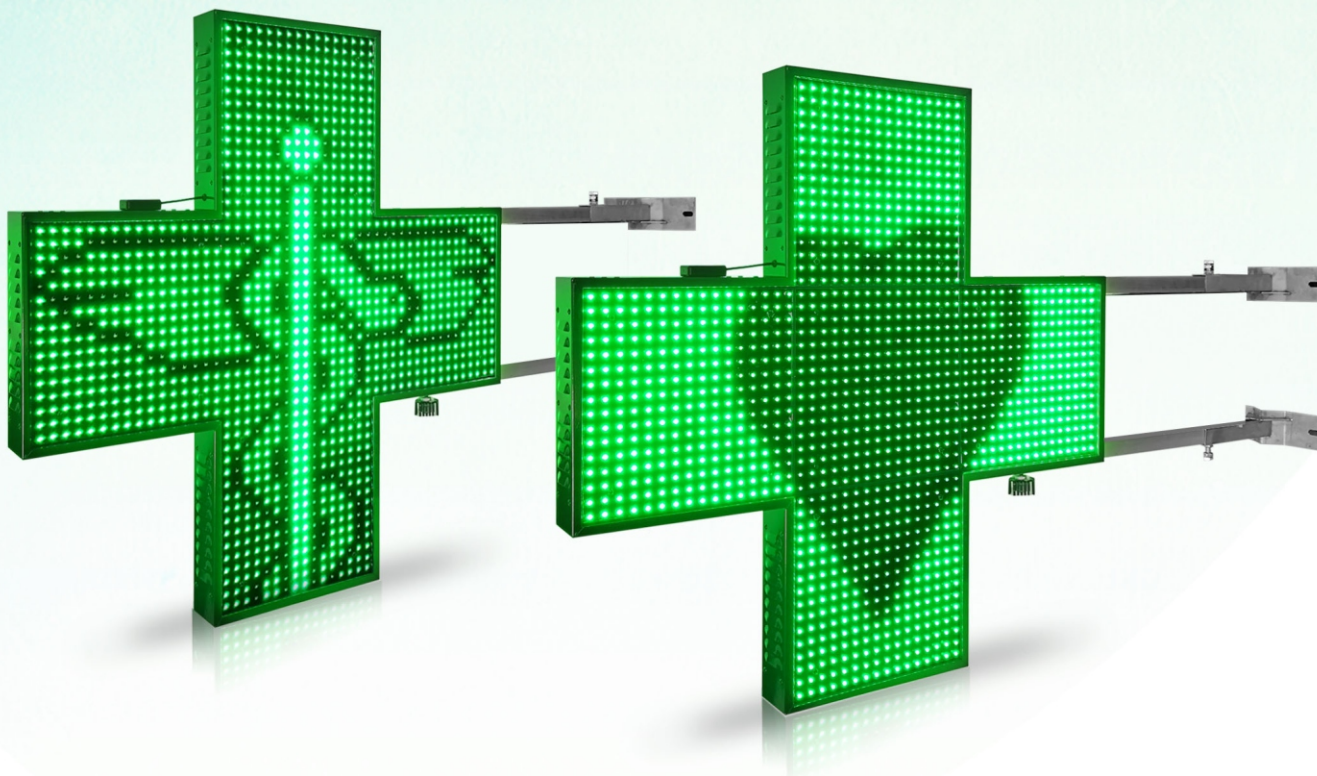

Tile 90/120

CROCE A LED PER FARMACIA

CROCE A LED ALTA LUMINOSITA' COMPLETAMENTE PROGRAMMABILE DA WEB CON ANIMAZIONI, MESSAGGI TESTUALI, DATA ORA E TEMPERATURA

- ✚ Display con LED ad alta intensità luminosa
- ✚ Messaggi di testo statici e scorrevoli con 4 font differenti
- ✚ Data e ora aggiornate dalla rete internet
- ✚ Portale Cross-Web dedicato per la programmazione a distanza
- ✚ Selezione tipo di animazione (velocità e durata) da interfaccia web
- ✚ Regolazione Automatica della Luminosità

CROCE A LED PER FARMACIA

CARATTERISTICHE TECNICHE

	Tile 90	Tile 120
DIMENSIONI (B x H x P)	930 x 930 x 95mm	1230 x 1230 x 95mm
DISPLAY GRAFICO	Sì	Sì
NUMERO EFFETTI	90 EFFETTI	90 EFFETTI
MESSAGGI TESTUALI VARIABILI SCORREVOLI E FISSI	Sì, 4 Altezze Carattere 100mm, 180mm Bold, 180mm Slim, 250mm	Sì, 4 Altezze Carattere 100mm, 180mm Bold, 180mm Slim, 250mm
NUMERO LED	2560 *	2560 *
ORA/DATA/TEMPERATURA	Sì	Sì
REGOLAZIONE LUMINOSITA' AUTOMATICA	Sì	Sì
PILOTAGGIO CROCE	SISTEMA DI GESTIONE WEB	SISTEMA DI GESTIONE WEB
COLLEGAMENTO AL PC	RETE LAN (SIM IoT OPZIONALE)	RETE LAN (SIM IoT OPZIONALE)
STRUTTURA ESTERNA/VITERIA	ALLUMINIO/ACCIAIO INOX	ALLUMINIO/ACCIAIO INOX
COLORE STRUTTURA ESTERNA	VERDE RAL 6005	VERDE RAL 6005
STAFFE PER FISSAGGIO	A MURO o (PALO STANDARD mm80/100/120)	A MURO o (PALO STANDARD mm80/100/120)
STAFFE FISSAGGIO PERSONALIZZATE	OPZIONALI	OPZIONALI
PESO TOTALE CROCE	22,0Kg *	32,0Kg *
ALIMENTAZIONE	220/230 V	220/230 V
CAVO ALIMENTAZIONE	SPINA ITALIA	SPINA ITALIA
CONSUMO	60 MIN/140 MAX Watt *	60 MIN/140 MAX Watt *
MANUALE D'USO E INSTALLAZIONE	Sì	Sì
GARANZIA (PRESSO NOSTRA SEDE)	12 MESI	12 MESI