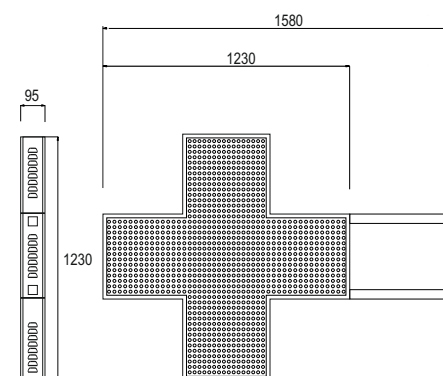

CROCE A LED PER FARMACIA

CARATTERISTICHE TECNICHE

	Tile 90	Tile 120
DIMENSIONI (B x H x P)	930 x 930 x 95mm	1230 x 1230 x 95mm
DISPLAY GRAFICO	Sì	Sì
NUMERO EFFETTI	90 EFFETTI	90 EFFETTI
MESSAGGI TESTUALI VARIABILI SCORREVOLI E FISSI	Sì, 4 Altezze Carattere 100mm, 180mm Bold, 180mm Slim, 250mm	Sì, 4 Altezze Carattere 100mm, 180mm Bold, 180mm Slim, 250mm
NUMERO LED	2560 *	2560 *
ORA/DATA/TEMPERATURA	Sì	Sì
REGOLAZIONE LUMINOSITA' AUTOMATICA	Sì	Sì
PILOTAGGIO CROCE	SISTEMA DI GESTIONE WEB	SISTEMA DI GESTIONE WEB
COLLEGAMENTO AL PC	RETE LAN (SIM IoT OPZIONALE)	RETE LAN (SIM IoT OPZIONALE)
STRUTTURA ESTERNA/VITERIA	ALLUMINIO/ACCIAIO INOX	ALLUMINIO/ACCIAIO INOX
COLORE STRUTTURA ESTERNA	VERDE RAL 6005	VERDE RAL 6005
STAFFE PER FISSAGGIO	A MURO o (PALO STANDARD mm80/100/120)	A MURO o (PALO STANDARD mm80/100/120)
STAFFE FISSAGGIO PERSONALIZZATE	OPZIONALI	OPZIONALI
PESO TOTALE CROCE	22,0Kg *	32,0Kg *
ALIMENTAZIONE	220/230 V	220/230 V
CAVO ALIMENTAZIONE	SPINA ITALIA	SPINA ITALIA
CONSUMO	60 MIN/140 MAX Watt *	60 MIN/140 MAX Watt *
MANUALE D'USO E INSTALLAZIONE	Sì	Sì
GARANZIA (PRESSO NOSTRA SEDE)	12 MESI	12 MESI

* Dati riferiti al modello bifacciale

DIMENSIONI

Tile 90

Tile 120

Quote espresse in millimetri

ACCESSORI DISPONIBILI

Codice	Descrizione
CLOUDSIM	PROGRAMMAZIONE CON MODEM (SIM CON 5 ANNI DI TRAFFICO INCLUSA)
SANTO	VISUALIZZAZIONE SANTO DEL GIORNO
NEWS	VISUALIZZAZIONE NEWS DA FEED RSS
STAPAXX	STAFFA FISSAGGIO A MURO/PALO PERSONALIZZATA
CROSSCAL	CALENDARIO PER PROGRAMMAZIONE ORARIO DI ACCENSIONE