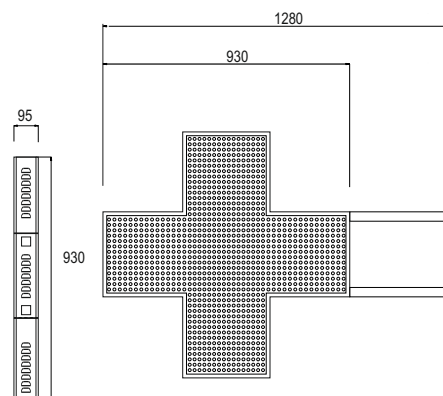

CROCE A LED PER FARMACIA

CARATTERISTICHE TECNICHE

	Tile 90	Tile 120
DIMENSIONI (B x H x P)	930 x 930 x 95mm	1230 x 1230 x 95mm
DISPLAY GRAFICO	Sì	Sì
NUMERO EFFETTI	90 EFFETTI	90 EFFETTI
MESSAGGI TESTUALI VARIABILI SCORREVOLI E FISSI	Sì, 4 Altezze Carattere 100mm, 180mm Bold, 180mm Slim, 250mm	Sì, 4 Altezze Carattere 100mm, 180mm Bold, 180mm Slim, 250mm
NUMERO LED	2560 *	2560 *
ORA/DATA/TEMPERATURA	Sì	Sì
REGOLAZIONE LUMINOSITA' AUTOMATICA	Sì	Sì
PILOTAGGIO CROCE	SISTEMA DI GESTIONE WEB	SISTEMA DI GESTIONE WEB
COLLEGAMENTO AL PC	RETE LAN (SIM IoT OPZIONALE)	RETE LAN (SIM IoT OPZIONALE)
STRUTTURA ESTERNA/VITERIA	ALLUMINIO/ACCIAIO INOX	ALLUMINIO/ACCIAIO INOX
COLORE STRUTTURA ESTERNA	VERDE RAL 6005	VERDE RAL 6005
STAFFE PER FISSAGGIO	A MURO o (PALO STANDARD mm80/100/120)	A MURO o (PALO STANDARD mm80/100/120)
STAFFE FISSAGGIO PERSONALIZZATE	OPZIONALI	OPZIONALI
PESO TOTALE CROCE	22,0Kg *	32,0Kg *
ALIMENTAZIONE	220/230 V	220/230 V
CAVO ALIMENTAZIONE	SPINA ITALIA	SPINA ITALIA
CONSUMO	60 MIN/140 MAX Watt *	60 MIN/140 MAX Watt *
MANUALE D'USO E INSTALLAZIONE	Sì	Sì
GARANZIA (PRESSO NOSTRA SEDE)	12 MESI	12 MESI

* Dati riferiti al modello bifacciale

DIMENSIONI

Tile 90

Tile 120

Quote espresse in millimetri

ACCESSORI DISPONIBILI

Codice	Descrizione
CLOUDSIM	PROGRAMMAZIONE CON MODEM (SIM CON 5 ANNI DI TRAFFICO INCLUSA)
SANTO	VISUALIZZAZIONE SANTO DEL GIORNO
NEWS	VISUALIZZAZIONE NEWS DA FEED RSS
STAPAXX	STAFFA FISSAGGIO A MURO/PALO PERSONALIZZATA
CROSSCAL	CALENDARIO PER PROGRAMMAZIONE ORARIO DI ACCENSIONE