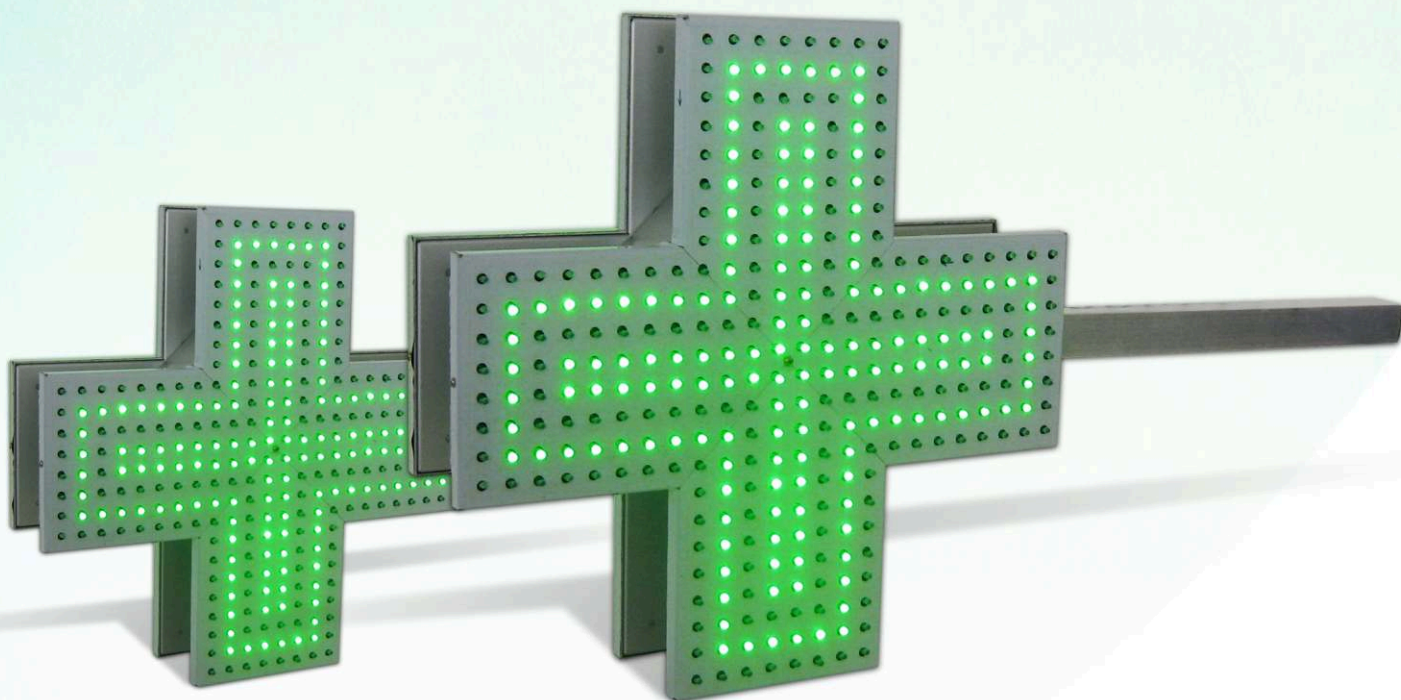

# SiRiO 40/70

CROCE A LED PER FARMACIA

**LA CROCE A LED SUBITO PRONTA ALL'UTILIZZO**  
**NECESSITA SOLO IL COLLEGAMENTO 220V, CON 20 EFFETTI LUMINOSI**  
**PREIMPOSTATI E SELEZIONABILI CON TELECOMANDO**

- ✚ LED Alta Luminosità e Basso Consumo
- ✚ 20 Effetti Disponibili (Dinamici - Dissolvenza - Statici)
- ✚ Selezione Effetti con Telecomando
- ✚ Selezione Velocità Effetti da Telecomando
- ✚ Sensore con Regolazione Automatica della Luminosità
- ✚ Range di Luminosità Impostato da Telecomando

## CROCE A LED PER FARMACIA

### CARATTERISTICHE TECNICHE

	<b>SiRiO 40</b>	<b>SiRiO 70</b>
DIMENSIONI (B x H x P)	410 x 410 x 100mm	638 x 638 x 100mm
DISPLAY GRAFICO	NO	NO
ANIMAZIONI SINGOLE E MULTIPLE	20 EFFETTI (DINAMICI, DISSOLVENZA, STATICI)	20 EFFETTI (DINAMICI, DISSOLVENZA, STATICI)
SCRITTA SCORREVOLE	NO	NO
NUMERO LED	640 *	640 *
ORA/DATA/TEMP.	NO	NO
REGOLAZIONE LUMINOSITA' GIORNO-NOTTE AUTOMATICA	Sì	Sì
PILOTAGGIO CROCE	TELECOMANDO	TELECOMANDO
COLLEGAMENTO AL PC	NO	NO
STRUTTURA ESTERNA/VITERIA	ALLUMINIO/ACCIAIO	ALLUMINIO/ACCIAIO
COLORE STRUTTURA ESTERNA	GRIGIO RAL 9006	GRIGIO RAL 9006
STAFFE PER FISSAGGIO	A MURO	A MURO
PESO TOTALE CROCE	6,5Kg *	12,5Kg *
ALIMENTAZIONE	220/230 V	220/230 V
CAVO ALIMENTAZIONE	3mt.	3mt.
CONSUMO	10 MIN/40 MAX Watt *	10 MIN/40 MAX Watt *
MANUALE D'USO E INSTALLAZIONE	Sì	Sì
GARANZIA (PRESSO NOSTRA SEDE)	24 MESI	24 MESI