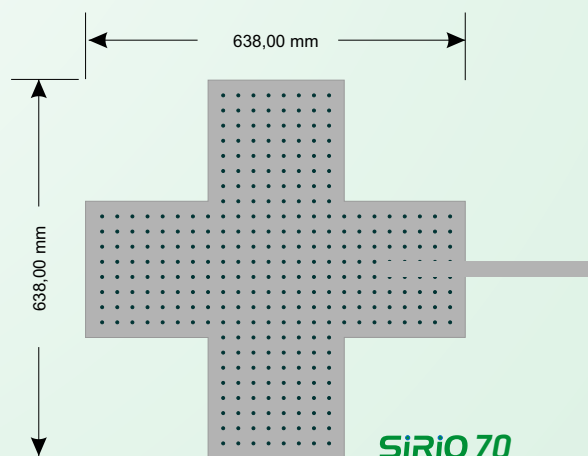

## CROCE A LED PER FARMACIA

### CARATTERISTICHE TECNICHE

	<b>SiRiO 40</b>	<b>SiRiO 70</b>
DIMENSIONI (B x H x P)	410 x 410 x 100mm	638 x 638 x 100mm
DISPLAY GRAFICO	NO	NO
ANIMAZIONI SINGOLE E MULTIPLE	20 EFFETTI (DINAMICI, DISSOLVENZA, STATICI)	20 EFFETTI (DINAMICI, DISSOLVENZA, STATICI)
SCRITTA SCORREVOLE	NO	NO
NUMERO LED	640 *	640 *
ORA/DATA/TEMP.	NO	NO
REGOLAZIONE LUMINOSITA' GIORNO-NOTTE AUTOMATICA	Sì	Sì
PILOTAGGIO CROCE	TELECOMANDO	TELECOMANDO
COLLEGAMENTO AL PC	NO	NO
STRUTTURA ESTERNA/VITERIA	ALLUMINIO/ACCIAIO	ALLUMINIO/ACCIAIO
COLORE STRUTTURA ESTERNA	GRIGIO RAL 9006	GRIGIO RAL 9006
STAFFE PER FISSAGGIO	A MURO	A MURO
PESO TOTALE CROCE	6,5Kg *	12,5Kg *
ALIMENTAZIONE	220/230 V	220/230 V
CAVO ALIMENTAZIONE	3mt.	3mt.
CONSUMO	10 MIN/40 MAX Watt *	10 MIN/40 MAX Watt *
MANUALE D'USO E INSTALLAZIONE	Sì	Sì
GARANZIA (PRESSO NOSTRA SEDE)	24 MESI	24 MESI

\* Dati riferiti al modello bifacciale

### DIMENSIONI