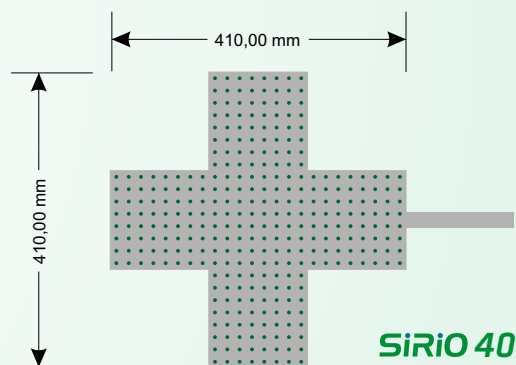

## CROCE A LED PER FARMACIA

### CARATTERISTICHE TECNICHE

	<b>SiRiO 40</b>	<b>SiRiO 70</b>
DIMENSIONI (B x H x P)	410 x 410 x 100mm	638 x 638 x 100mm
DISPLAY GRAFICO	NO	NO
ANIMAZIONI SINGOLE E MULTIPLE	20 EFFETTI (DINAMICI, DISSOLVENZA, STATICI)	20 EFFETTI (DINAMICI, DISSOLVENZA, STATICI)
SCRITTA SCORREVOLE	NO	NO
NUMERO LED	640 *	640 *
ORA/DATA/TEMP.	NO	NO
REGOLAZIONE LUMINOSITA' GIORNO-NOTTE AUTOMATICA	Sì	Sì
PILOTAGGIO CROCE	TELECOMANDO	TELECOMANDO
COLLEGAMENTO AL PC	NO	NO
STRUTTURA ESTERNA/VITERIA	ALLUMINIO/ACCIAIO	ALLUMINIO/ACCIAIO
COLORE STRUTTURA ESTERNA	GRIGIO RAL 9006	GRIGIO RAL 9006
STAFFE PER FISSAGGIO	A MURO	A MURO
PESO TOTALE CROCE	6,5Kg *	12,5Kg *
ALIMENTAZIONE	220/230 V	220/230 V
CAVO ALIMENTAZIONE	3mt.	3mt.
CONSUMO	10 MIN/40 MAX Watt *	10 MIN/40 MAX Watt *
MANUALE D'USO E INSTALLAZIONE	Sì	Sì
GARANZIA (PRESSO NOSTRA SEDE)	24 MESI	24 MESI

### DIMENSIONI