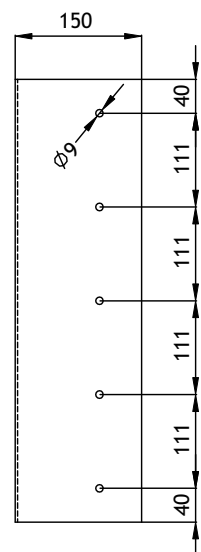

WD CROCE LED

Fissaggio a Palo Quadro 100 x 100mm

FISSAGGIO A PALO

STAFFE PER FISSAGGIO

VISTA FRONTALE

VISTA LATERALE

VISTA DALL'ALTO

Tutte le quote sono espresse in millimetri

WD CROCE LED

Fissaggio a Palo Quadro 100 x 100mm con Box di Controllo Remotizzato

FISSAGGIO A PALO

STAFFE PER FISSAGGIO

VISTA FRONTALE

VISTA LATERALE

VISTA DALL'ALTO

Tutte le quote sono espresse in millimetri