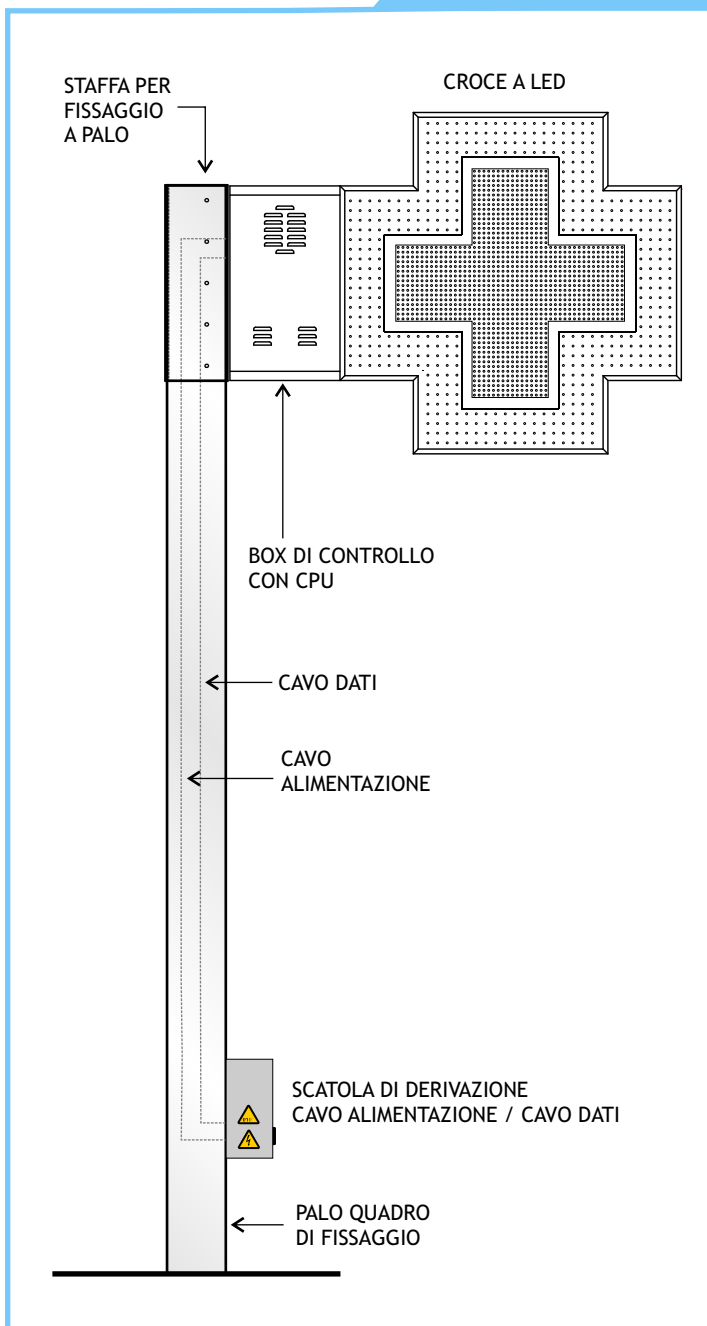

WD CROCE LED

Fissaggio a Palo Quadro 100 x 100mm

FISSAGGIO A PALO

STAFFE PER FISSAGGIO

VISTA FRONTALE

VISTA LATERALE

VISTA DALL'ALTO

Tutte le quote sono espresse in millimetri

WD CROCE LED

Fissaggio a Palo Quadro 100 x 100mm con Box di Controllo Remotizzato

FISSAGGIO A PALO

STAFFE PER FISSAGGIO

VISTA FRONTALE

VISTA LATERALE

VISTA DALL'ALTO

Tutte le quote sono espresse in millimetri