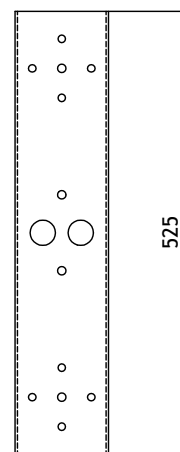

WD CROCE LED

Fissaggio a Palo Quadro 100 x 100mm

FISSAGGIO A PALO

STAFFE PER FISSAGGIO

VISTA FRONTALE

VISTA LATERALE

VISTA DALL'ALTO

Tutte le quote sono espresse in millimetri

WD CROCE LED

Fissaggio a Palo Quadro 100 x 100mm con Box di Controllo Remotizzato

FISSAGGIO A PALO

STAFFE PER FISSAGGIO

VISTA FRONTALE

VISTA LATERALE

VISTA DALL'ALTO

Tutte le quote sono espresse in millimetri