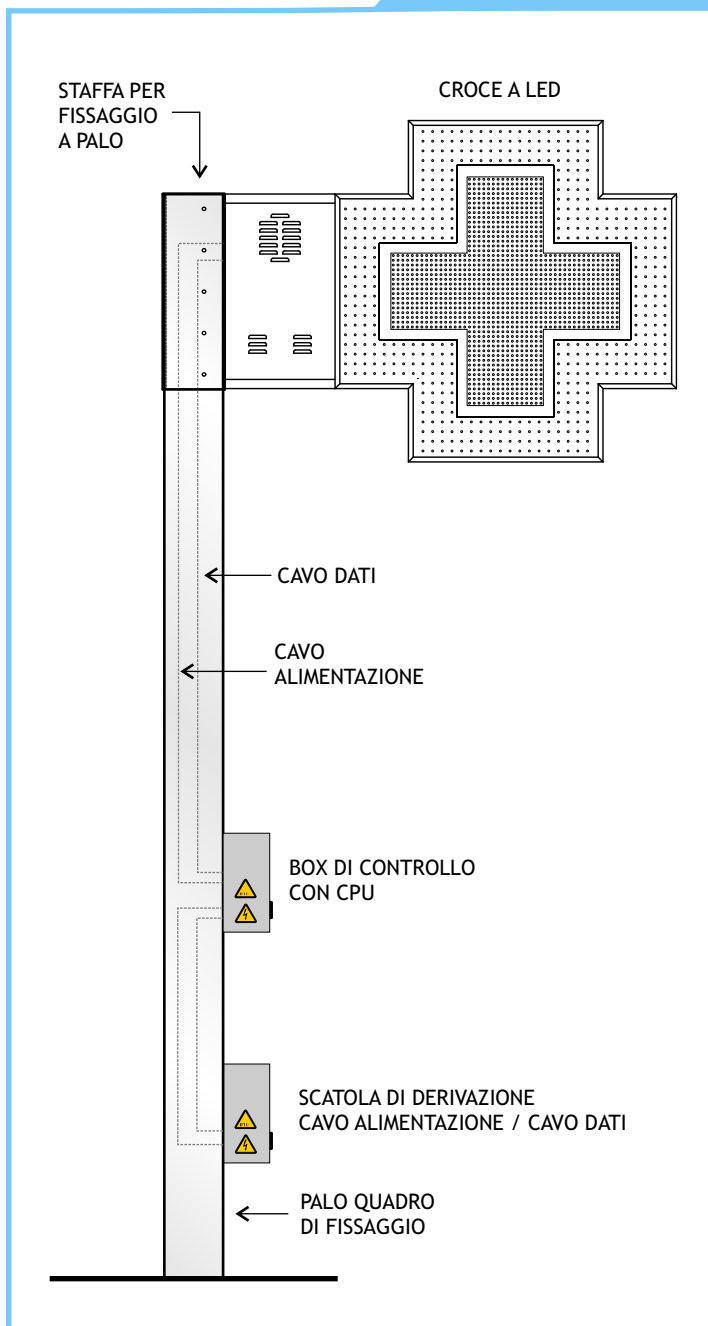

WD CROCE LED

Fissaggio a Palo Quadro 100 x 100mm

FISSAGGIO A PALO

STAFFE PER FISSAGGIO

VISTA FRONTALE

VISTA LATERALE

VISTA DALL'ALTO

Tutte le quote sono espresse in millimetri

WD CROCE LED

Fissaggio a Palo Quadro 100 x 100mm con Box di Controllo Remotizzato

FISSAGGIO A PALO

STAFFE PER FISSAGGIO

VISTA FRONTALE

VISTA LATERALE

VISTA DALL'ALTO

Tutte le quote sono espresse in millimetri