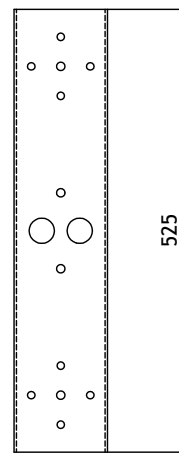

WD CROCE LED

Fissaggio a Palo Quadro 100 x 100mm

FISSAGGIO A PALO

STAFFE PER FISSAGGIO

VISTA FRONTALE

VISTA LATERALE

VISTA DALL'ALTO

Tutte le quote sono espresse in millimetri

WD CROCE LED

Fissaggio a Palo Quadro 100 x 100mm con Box di Controllo Remotizzato

FISSAGGIO A PALO

STAFFE PER FISSAGGIO

VISTA FRONTALE

VISTA LATERALE

VISTA DALL'ALTO

Tutte le quote sono espresse in millimetri