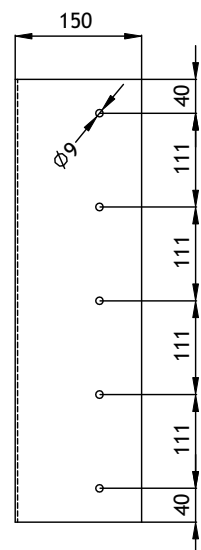

WD CROCE LED

Fissaggio a Palo Quadro 100 x 100mm

FISSAGGIO A PALO

STAFFE PER FISSAGGIO

VISTA FRONTALE

VISTA LATERALE

VISTA DALL'ALTO

Tutte le quote sono espresse in millimetri

WD CROCE LED

Fissaggio a Palo Quadro 100 x 100mm con Box di Controllo Remotizzato

FISSAGGIO A PALO

STAFFE PER FISSAGGIO

VISTA FRONTALE

VISTA LATERALE

VISTA DALL'ALTO

Tutte le quote sono espresse in millimetri