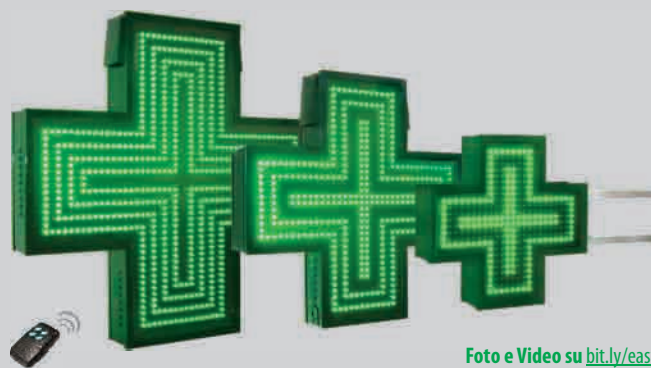

Serie Easy

NECESSITA SOLO IL COLLEGAMENTO 220V - NIENTE PC

EFFETTI LUMINOSI SU FILE DI LED - NO ANIMAZIONI GRAFICHE

Selezione effetti con un pratico Telecomando

Accessori

COMPONENTI OPZIONALI

IN ABBINAMENTO A DIVERSI MODELLI DI CROCE A LED

Easy90 / Easy70 / Easy50

Foto e Video su bit.ly/easy90

✚ **Easy90** Dimensioni: 890 x 890 x 135mm 1312 LED*

Easy70 Dimensioni: 668 x 668 x 135mm 728 LED*

Easy50 Dimensioni: 464 x 464 x 135mm 320 LED*

✚ LED ad **Alta Luminosità** e **Basso Consumo**

✚ 30 Effetti Disponibili (Dinamici - Statici - Dissolvenza)

✚ Sensore Regolazione Automatica della Luminosità

* Dato riferito a modello bifacciale

Display Scritta Farmacia

Display con Freccia

Modulo Data/Ora/Temp.