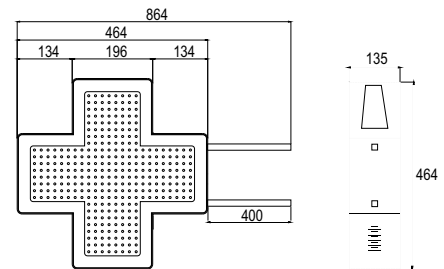

CROCE A LED PARAFARMACIA

CARATTERISTICHE TECNICHE DI BASE

	EASY 50	EASY 70	EASY 90
Dimensioni (B x H x P)	464 x 464 x 135mm	668 x 668 x 135mm	890 x 890 x 135mm
Display Grafico	No	No	No
Animazioni Singole e Multiple	30 Effetti (Dinamici, Statici, Dissolvenza)	30 Effetti (Dinamici, Statici, Dissolvenza)	30 Effetti (Dinamici, Statici, Dissolvenza)
Scritta Scorrevole	No	No	No
Numero LED	640 *	728 *	1312 *
Ora/Data	No	No	No
Regolazione Luminosità Giorno-Notte Automatica	Si	Si	Si
Pilotaggio Croce	Telecomando	Telecomando	Telecomando
Collegamento al PC	No	No	No
Struttura Esterna/Viteria	Alluminio/Accacio	Alluminio/Accacio	Alluminio/Accacio
Colore Struttura Esterna	Grigio/Alluminio RAL 9006	Grigio/Alluminio RAL 9006	Grigio/Alluminio RAL 9006
Staffe per Fissaggio	A Muro / A Palo	A Muro / A Palo	A Muro / A Palo
Peso Totale Croce	5,5 Kg *	10,5 Kg *	15,5 Kg *
Alimentazione	220/230 V	220/230 V	220/230 V
Cavo Alimentazione	3 mt.	3 mt.	3 mt.
Consumo	10 Min/20 Max Watt *	20 Min/30 Max Watt *	40 Min/60 Max Watt *
Manuale d'Uso e Installazione	Si	Si	Si
Garanzia (Presso Nostra Sede)	24 Mesi	24 Mesi	24 Mesi

* Dati relativi al modello bifacciale

MISURE TECNICHE EASY 50

MISURE TECNICHE EASY 70

MISURE TECNICHE EASY 90

VISUALIZZA ULTERIORI FOTO E FILMATI SU
www.sistelsrl.it