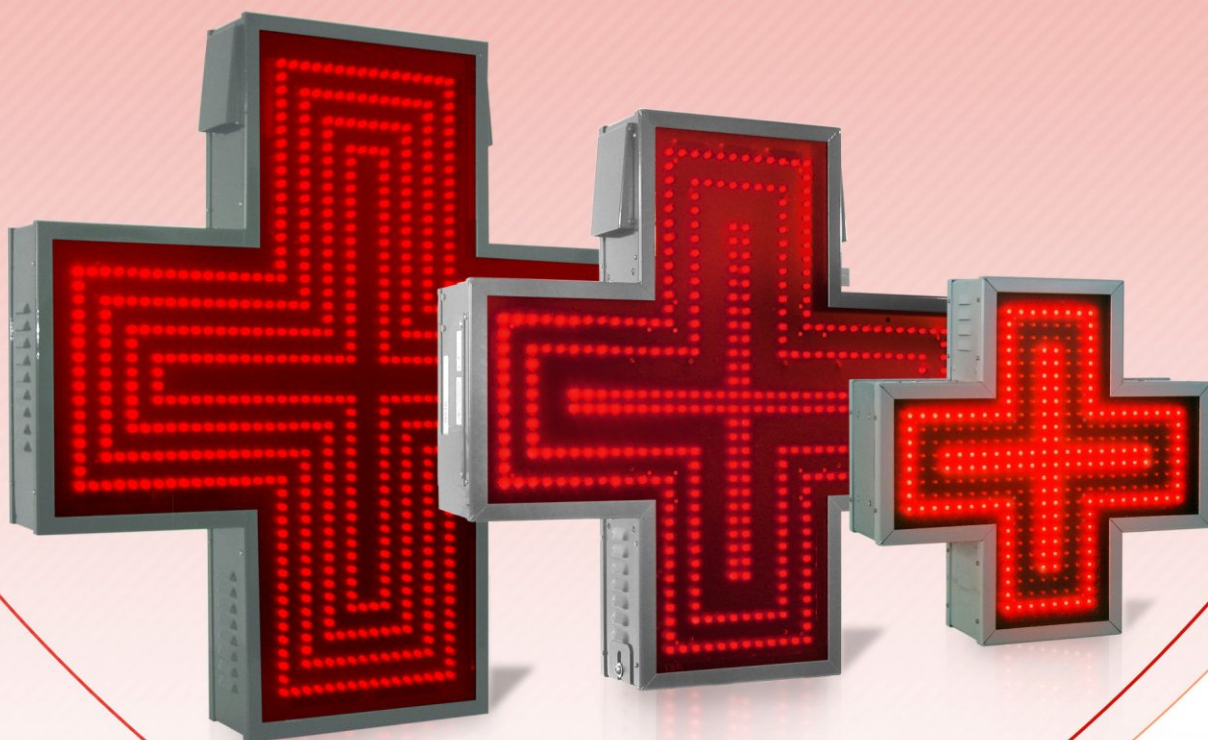

Serie EASY

CROCE A LED PER PARAFARMACIA

CROCE LED PER PARAFARMACIA CHE NECESSITA SOLO IL COLLEGAMENTO ALLA RETE ELETTRICA 220V, CON **30 EFFETTI LUMINOSI** SU FILE DI LED PREMEMORIZZATI E SELEZIONABILI

- ✚ LED Alta Luminosità e Basso Consumo
- ✚ 30 Effetti Disponibili (Dinamici - Statici - Dissolvenza)
- ✚ Selezione degli Effetti con Telecomando
- ✚ Nessun Software da Installare su PC
- ✚ Sensore Regolazione Automatica della Luminosità

CROCE A LED PARAFARMACIA

CARATTERISTICHE TECNICHE DI BASE

	EASY 50	EASY 70	EASY 90
Dimensioni (B x H x P)	464 x 464 x 135mm	668 x 668 x 135mm	890 x 890 x 135mm
Display Grafico	No	No	No
Animazioni Singole e Multiple	30 Effetti (Dinamici, Statici, Dissolvenza)	30 Effetti (Dinamici, Statici, Dissolvenza)	30 Effetti (Dinamici, Statici, Dissolvenza)
Scritta Scorrevole	No	No	No
Numero LED	640 *	728 *	1312 *
Ora/Data	No	No	No
Regolazione Luminosità Giorno-Notte Automatica	Si	Si	Si
Pilotaggio Croce	Telecomando	Telecomando	Telecomando
Collegamento al PC	No	No	No
Struttura Esterna/Viteria	Alluminio/Accacio	Alluminio/Accacio	Alluminio/Accacio
Colore Struttura Esterna	Grigio/Alluminio RAL 9006	Grigio/Alluminio RAL 9006	Grigio/Alluminio RAL 9006
Staffe per Fissaggio	A Muro / A Palo	A Muro / A Palo	A Muro / A Palo
Peso Totale Croce	5,5 Kg *	10,5 Kg *	15,5 Kg *
Alimentazione	220/230 V	220/230 V	220/230 V
Cavo Alimentazione	3 mt.	3 mt.	3 mt.
Consumo	10 Min/20 Max Watt *	20 Min/30 Max Watt *	40 Min/60 Max Watt *
Manuale d'Uso e Installazione	Si	Si	Si
Garanzia (Presso Nostra Sede)	24 Mesi	24 Mesi	24 Mesi