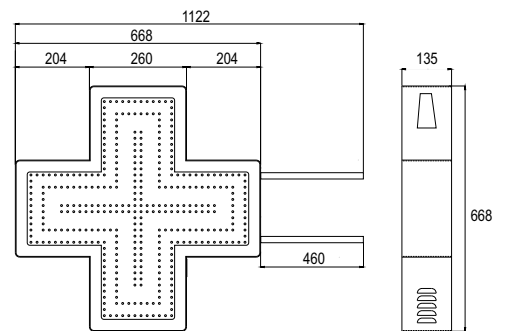

MISURE TECNICHE EASY 70