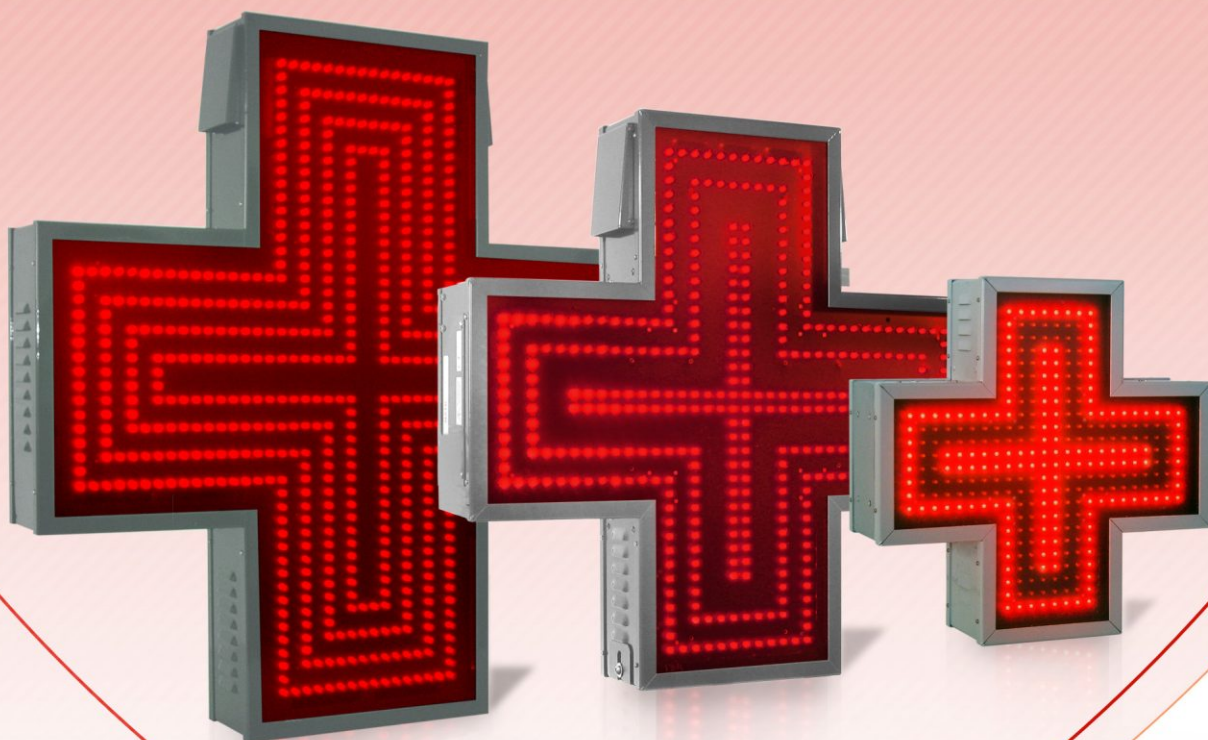

# Serie EASY

## CROCE A LED PER PARAFARMACIA

**CROCE LED PER PARAFARMACIA CHE NECESSITA SOLO IL COLLEGAMENTO ALLA RETE ELETTRICA 220V, CON 30 EFFETTI LUMINOSI SU FILE DI LED PREMEMORIZZATI E SELEZIONABILI**

- ✚ LED Alta Luminosità e Basso Consumo
- ✚ 30 Effetti Disponibili (Dinamici - Statici - Dissolvenza)
- ✚ Selezione degli Effetti con Telecomando
- ✚ Nessun Software da Installare su PC
- ✚ Sensore Regolazione Automatica della Luminosità

# CROCE A LED PARAFARMACIA

## CARATTERISTICHE TECNICHE DI BASE

	EASY 50	EASY 70	EASY 90
<b>Dimensioni (B x H x P)</b>	464 x 464 x 135mm	668 x 668 x 135mm	890 x 890 x 135mm
<b>Display Grafico</b>	No	No	No
<b>Animazioni Singole e Multiple</b>	30 Effetti (Dinamici, Statici, Dissolvenza)	30 Effetti (Dinamici, Statici, Dissolvenza)	30 Effetti (Dinamici, Statici, Dissolvenza)
<b>Scritta Scorrevole</b>	No	No	No
<b>Numero LED</b>	640 *	728 *	1312 *
<b>Ora/Data</b>	No	No	No
<b>Regolazione Luminosità Giorno-Notte Automatica</b>	Si	Si	Si
<b>Pilotaggio Croce</b>	Telecomando	Telecomando	Telecomando
<b>Collegamento al PC</b>	No	No	No
<b>Struttura Esterna/Viteria</b>	Alluminio/Accacio	Alluminio/Accacio	Alluminio/Accacio
<b>Colore Struttura Esterna</b>	Grigio/Alluminio RAL 9006	Grigio/Alluminio RAL 9006	Grigio/Alluminio RAL 9006
<b>Staffe per Fissaggio</b>	A Muro / A Palo	A Muro / A Palo	A Muro / A Palo
<b>Peso Totale Croce</b>	5,5 Kg *	10,5 Kg *	15,5 Kg *
<b>Alimentazione</b>	220/230 V	220/230 V	220/230 V
<b>Cavo Alimentazione</b>	3 mt.	3 mt.	3 mt.
<b>Consumo</b>	10 Min/20 Max Watt *	20 Min/30 Max Watt *	40 Min/60 Max Watt *
<b>Manuale d'Uso e Installazione</b>	Si	Si	Si
<b>Garanzia (Presso Nostra Sede)</b>	24 Mesi	24 Mesi	24 Mesi