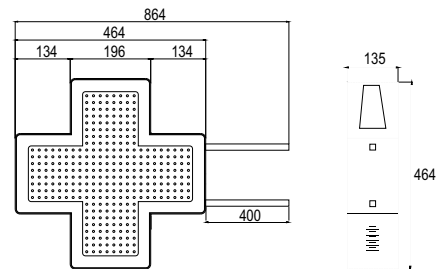

CROCE A LED PARAFARMACIA

CARATTERISTICHE TECNICHE DI BASE

	EASY 50	EASY 70	EASY 90
Dimensioni (B x H x P)	464 x 464 x 135mm	668 x 668 x 135mm	890 x 890 x 135mm
Display Grafico	No	No	No
Animazioni Singole e Multiple	30 Effetti (Dinamici, Statici, Dissolvenza)	30 Effetti (Dinamici, Statici, Dissolvenza)	30 Effetti (Dinamici, Statici, Dissolvenza)
Scritta Scorrevole	No	No	No
Numero LED	640 *	728 *	1312 *
Ora/Data	No	No	No
Regolazione Luminosità Giorno-Notte Automatica	Si	Si	Si
Pilotaggio Croce	Telecomando	Telecomando	Telecomando
Collegamento al PC	No	No	No
Struttura Esterna/Viteria	Alluminio/Accacio	Alluminio/Accacio	Alluminio/Accacio
Colore Struttura Esterna	Grigio/Alluminio RAL 9006	Grigio/Alluminio RAL 9006	Grigio/Alluminio RAL 9006
Staffe per Fissaggio	A Muro / A Palo	A Muro / A Palo	A Muro / A Palo
Peso Totale Croce	5,5 Kg *	10,5 Kg *	15,5 Kg *
Alimentazione	220/230 V	220/230 V	220/230 V
Cavo Alimentazione	3 mt.	3 mt.	3 mt.
Consumo	10 Min/20 Max Watt *	20 Min/30 Max Watt *	40 Min/60 Max Watt *
Manuale d'Uso e Installazione	Si	Si	Si
Garanzia (Presso Nostra Sede)	24 Mesi	24 Mesi	24 Mesi

* Dati relativi al modello bifacciale

MISURE TECNICHE EASY 50