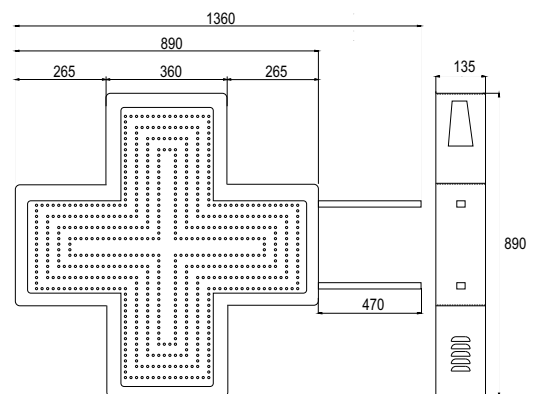

MISURE TECNICHE EASY 90

VISUALIZZA ULTERIORI FOTO E FILMATI SU
www.sistelsrl.it