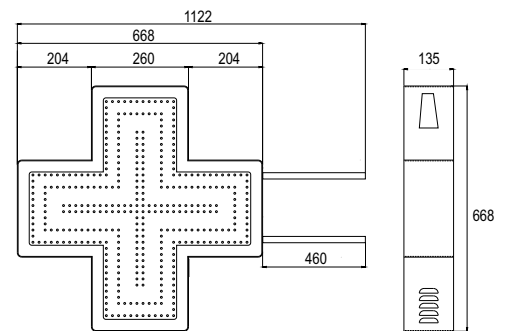

CROCE A LED PARAFARMACIA

CARATTERISTICHE TECNICHE DI BASE

	EASY 50	EASY 70	EASY 90
Dimensioni (B x H x P)	464 x 464 x 135mm	668 x 668 x 135mm	890 x 890 x 135mm
Display Grafico	No	No	No
Animazioni Singole e Multiple	30 Effetti (Dinamici, Statici, Dissolvenza)	30 Effetti (Dinamici, Statici, Dissolvenza)	30 Effetti (Dinamici, Statici, Dissolvenza)
Scritta Scorrevole	No	No	No
Numero LED	640 *	728 *	1312 *
Ora/Data	No	No	No
Regolazione Luminosità Giorno-Notte Automatica	Si	Si	Si
Pilotaggio Croce	Telecomando	Telecomando	Telecomando
Collegamento al PC	No	No	No
Struttura Esterna/Viteria	Alluminio/Accacio	Alluminio/Accacio	Alluminio/Accacio
Colore Struttura Esterna	Grigio/Alluminio RAL 9006	Grigio/Alluminio RAL 9006	Grigio/Alluminio RAL 9006
Staffe per Fissaggio	A Muro / A Palo	A Muro / A Palo	A Muro / A Palo
Peso Totale Croce	5,5 Kg *	10,5 Kg *	15,5 Kg *
Alimentazione	220/230 V	220/230 V	220/230 V
Cavo Alimentazione	3 mt.	3 mt.	3 mt.
Consumo	10 Min/20 Max Watt *	20 Min/30 Max Watt *	40 Min/60 Max Watt *
Manuale d'Uso e Installazione	Si	Si	Si
Garanzia (Presso Nostra Sede)	24 Mesi	24 Mesi	24 Mesi

* Dati relativi al modello bifacciale

MISURE TECNICHE EASY 50

MISURE TECNICHE EASY 70

MISURE TECNICHE EASY 90

VISUALIZZA ULTERIORI FOTO E FILMATI SU
www.sistelsrl.it