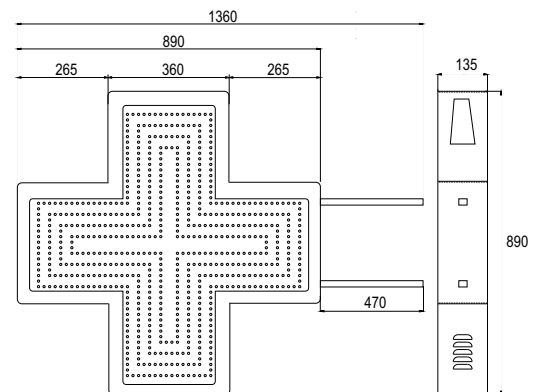

CROCE A LED PARAFARMACIA

CARATTERISTICHE TECNICHE DI BASE

	EASY 50	EASY 70	EASY 90
Dimensioni (B x H x P)	464 x 464 x 135mm	668 x 668 x 135mm	890 x 890 x 135mm
Display Grafico	No	No	No
Animazioni Singole e Multiple	30 Effetti (Dinamici, Statici, Dissolvenza)	30 Effetti (Dinamici, Statici, Dissolvenza)	30 Effetti (Dinamici, Statici, Dissolvenza)
Scritta Scorrevole	No	No	No
Numero LED	640 *	728 *	1312 *
Ora/Data	No	No	No
Regolazione Luminosità Giorno-Notte Automatica	Si	Si	Si
Pilotaggio Croce	Telecomando	Telecomando	Telecomando
Collegamento al PC	No	No	No
Struttura Esterna/Viteria	Alluminio/Accacio	Alluminio/Accacio	Alluminio/Accacio
Colore Struttura Esterna	Grigio/Alluminio RAL 9006	Grigio/Alluminio RAL 9006	Grigio/Alluminio RAL 9006
Staffe per Fissaggio	A Muro / A Palo	A Muro / A Palo	A Muro / A Palo
Peso Totale Croce	5,5 Kg *	10,5 Kg *	15,5 Kg *
Alimentazione	220/230 V	220/230 V	220/230 V
Cavo Alimentazione	3 mt.	3 mt.	3 mt.
Consumo	10 Min/20 Max Watt *	20 Min/30 Max Watt *	40 Min/60 Max Watt *
Manuale d'Uso e Installazione	Si	Si	Si
Garanzia (Presso Nostra Sede)	24 Mesi	24 Mesi	24 Mesi

* Dati relativi al modello bifacciale

MISURE TECNICHE EASY 50

MISURE TECNICHE EASY 70

MISURE TECNICHE EASY 90

VISUALIZZA ULTERIORI FOTO E FILMATI SU
www.sistelsrl.it