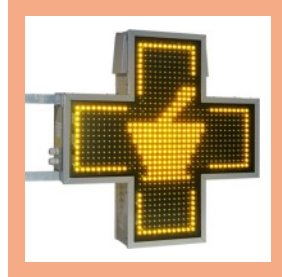

IMMAGINI ANIMATE