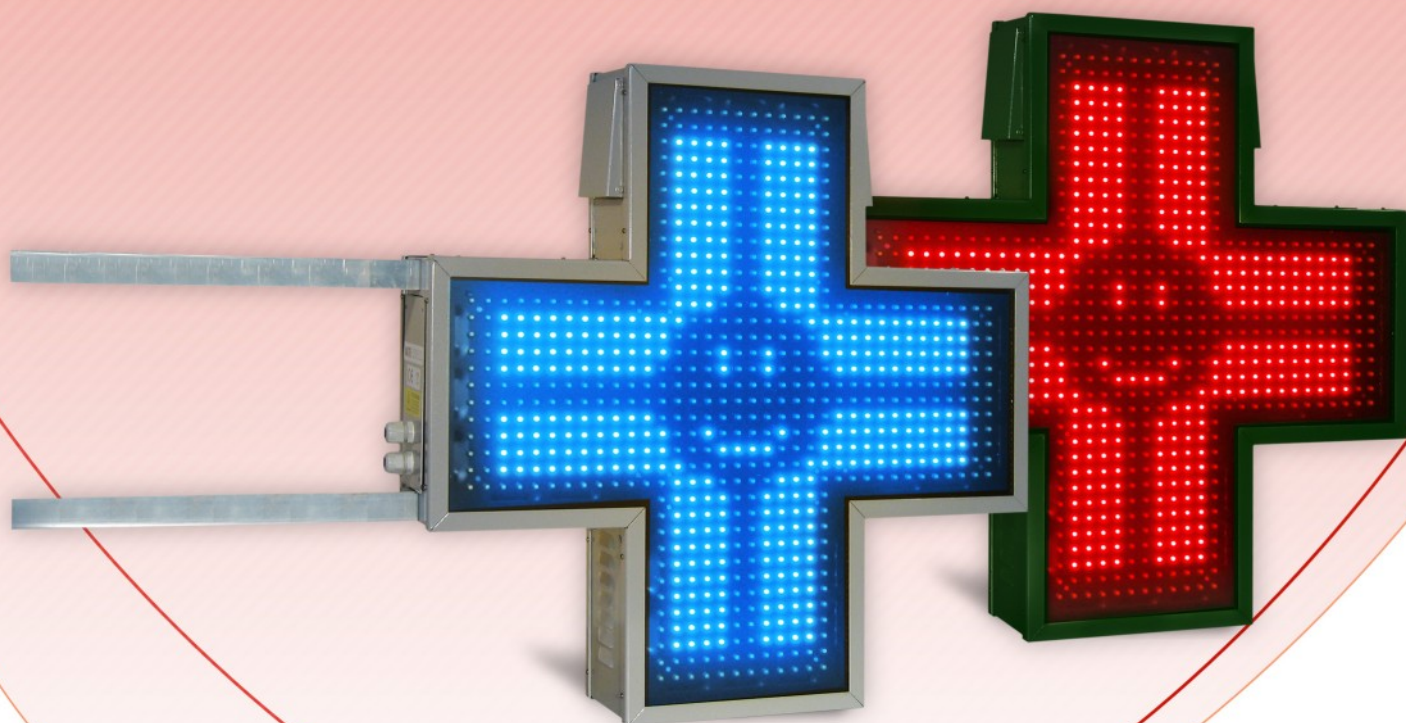

## CROCE A LED PER PARAFARMACIA

**CROCE ELETTRONICA PER PARAFARMACIA DOTATA DI LED AD ALTA LUMINOSITA', COMPLETAMENTE PROGRAMMABILE CON ANIMAZIONI, MESSAGGI TESTUALI, DATA, ORA E TEMPERATURA.**

- ✚ Display Grafico Alta Luminosità con Immagini e Animazioni
- ✚ Messaggi Testuali su Riga Scorrevole con Set Caratteri MAIUSCOLO e minuscolo
- ✚ Effetti Luminosi di Corona
- ✚ Data, Ora e Temperatura
- ✚ Regolazione Luminosità Giorno/Notte Automatica

# CROCE A LED PARAFARMACIA