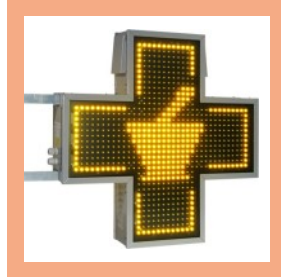

LUX70

CROCE A LED PER PARAFARMACIA

CROCE ELETTRONICA PER PARAFARMACIA DOTATA DI LED AD ALTA LUMINOSITA', COMPLETAMENTE PROGRAMMABILE CON ANIMAZIONI, MESSAGGI TESTUALI, DATA, ORA E TEMPERATURA.

- ✚ Display Grafico Alta Luminosità con Immagini e Animazioni
- ✚ Messaggi Testuali su Riga Scorrevole con Set Caratteri MAIUSCOLO e minuscolo
- ✚ Effetti Luminosi di Corona
- ✚ Data, Ora e Temperatura
- ✚ Regolazione Luminosità Giorno/Notte Automatica

CROCE A LED PARAFARMACIA

ANIMAZIONI

IMMAGINI

IMMAGINI ANIMATE

EFFETTI DI CORONA

TESTO

TESTO SCORREVOLE

CARATTERISTICHE TECNICHE DI BASE

	LUX 70 FULL
Dimensioni (B x H x P)	665 x 665 x 130mm
Display Grafico	Sì
Immagini/Animazioni Singole e Multiple	Sì, 90 Effetti
Scritta Scorrevole	Sì, 1 Riga 165mm
Numero LED	1440 *
Ora/Data/Temperatura	Sì (Componente Opzionale)
Regolazione Luminosità Giorno-Notte Automatica	Sì
Pilotaggio Croce	Software con Preview
Collegamento al PC	Rs232
Struttura Esterna/Viteria	Alluminio/Accacio
Colore Struttura Esterna	Alluminio RAL 9006
Staffe per Fissaggio	A Muro / A Palo
Peso Totale Croce	5,5 Kg *
Alimentazione	220/230 V
Cavo Alimentazione	3 mt.
Consumo	10 Min/20 Max Watt *
Manuale d'Uso e Installazione	Sì
Garanzia (Presso Nostra Sede)	24 Mesi