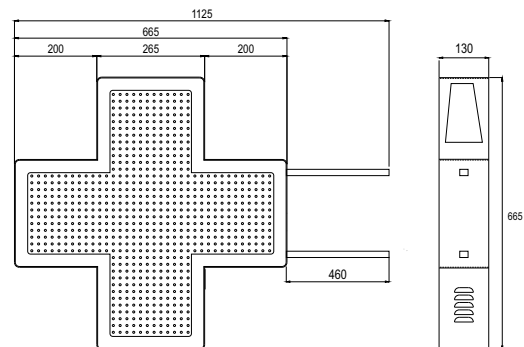

MISURE TECNICHE LUX 70 FULL

ACCESSORI OPZIONALI

CODICE	DESCRIZIONE
CLSATGPS	Ricevitore segnale orario satellitare (GPS)
CLBLUET	Coppia dispositivi Bluetooth per trasmissione via radio con interfaccia seriale Rs232
CLGSM	Kit n°2 modem GSM per trasmissione dati
CLSTAPA	Staffa per fissaggio a palo personalizzata
CLRSETH	Convertitore RS232/Ethernet

VISUALIZZA ULTERIORI FOTO E FILMATI SU
www.sistelsrl.it