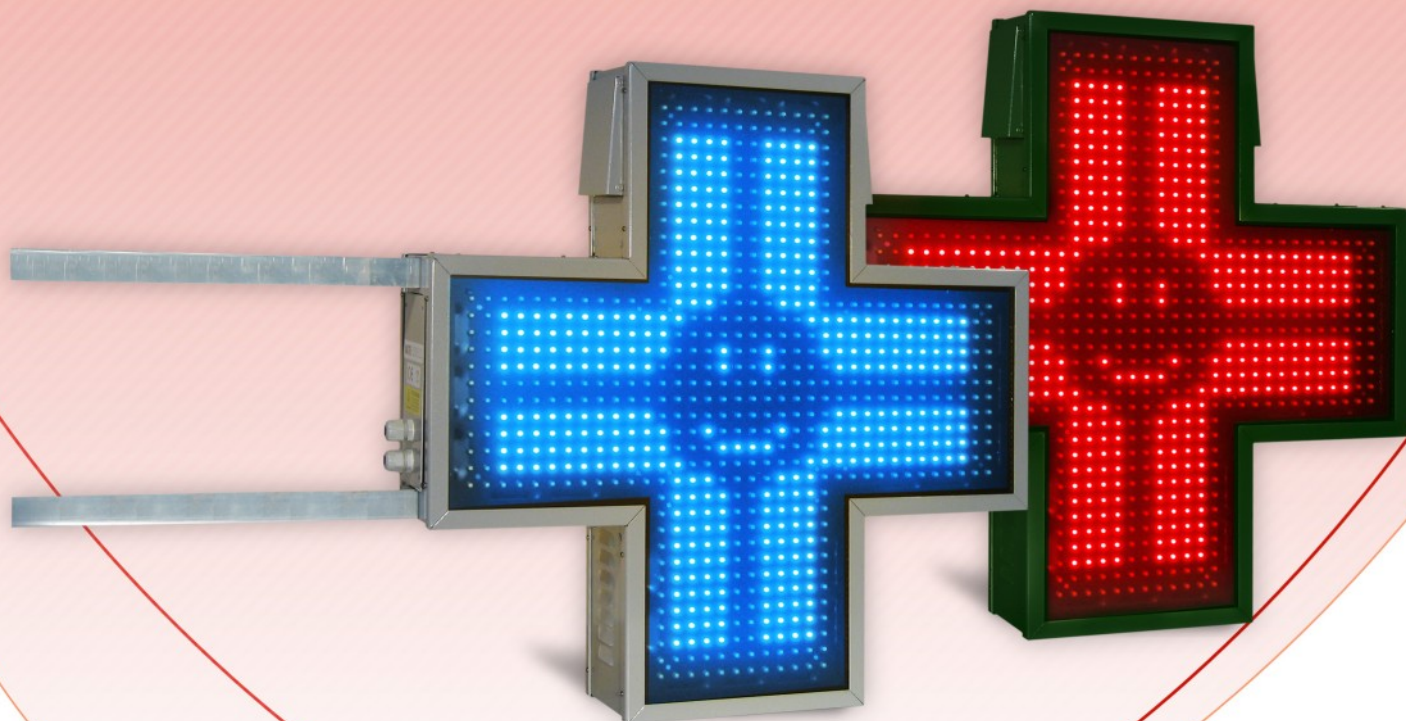

LUX70

CROCE A LED PER PARAFARMACIA

CROCE ELETTRONICA PER PARAFARMACIA DOTATA DI LED AD ALTA LUMINOSITA', COMPLETAMENTE PROGRAMMABILE CON ANIMAZIONI, MESSAGGI TESTUALI, DATA, ORA E TEMPERATURA.

- ✚ Display Grafico Alta Luminosità con Immagini e Animazioni
- ✚ Messaggi Testuali su Riga Scorrevole con Set Caratteri MAIUSCOLO e minuscolo
- ✚ Effetti Luminosi di Corona
- ✚ Data, Ora e Temperatura
- ✚ Regolazione Luminosità Giorno/Notte Automatica