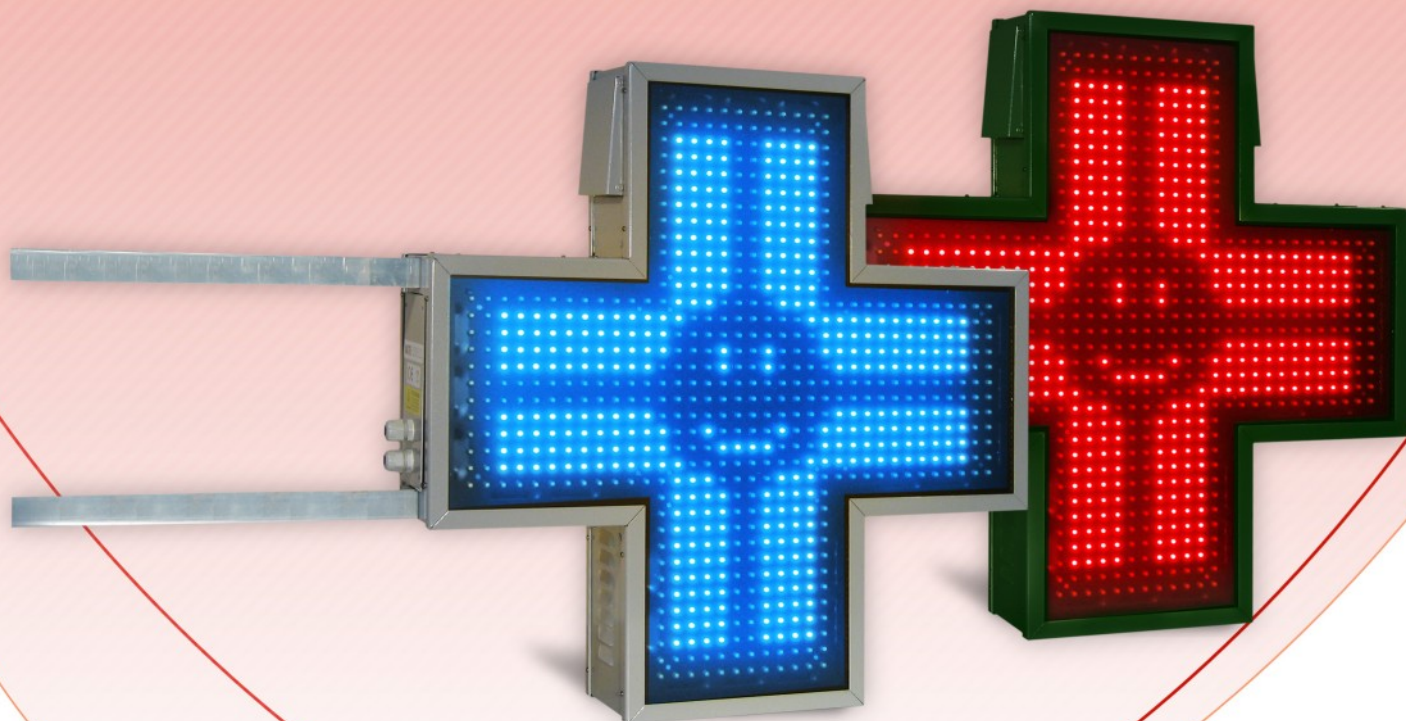

LUX70

CROCE A LED PER PARAFARMACIA

CROCE ELETTRONICA PER PARAFARMACIA DOTATA DI LED AD ALTA LUMINOSITA', COMPLETAMENTE PROGRAMMABILE CON ANIMAZIONI, MESSAGGI TESTUALI, DATA, ORA E TEMPERATURA.

- ✚ Display Grafico Alta Luminosità con Immagini e Animazioni
- ✚ Messaggi Testuali su Riga Scorrevole con Set Caratteri MAIUSCOLO e minuscolo
- ✚ Effetti Luminosi di Corona
- ✚ Data, Ora e Temperatura
- ✚ Regolazione Luminosità Giorno/Notte Automatica

CROCE A LED PARAFARMACIA

ANIMAZIONI

IMMAGINI

IMMAGINI ANIMATE

EFFETTI DI CORONA

TESTO

TESTO SCORREVOLE

CARATTERISTICHE TECNICHE DI BASE

	LUX 70 FULL
Dimensioni (B x H x P)	665 x 665 x 130mm
Display Grafico	Sì
Immagini/Animazioni Singole e Multiple	Sì, 90 Effetti
Scritta Scorrevole	Sì, 1 Riga 165mm
Numero LED	1440 *
Ora/Data/Temperatura	Sì (Componente Opzionale)
Regolazione Luminosità Giorno-Notte Automatica	Sì
Pilotaggio Croce	Software con Preview
Collegamento al PC	Rs232
Struttura Esterna/Viteria	Alluminio/Accacio
Colore Struttura Esterna	Alluminio RAL 9006
Staffe per Fissaggio	A Muro / A Palo
Peso Totale Croce	5,5 Kg *
Alimentazione	220/230 V
Cavo Alimentazione	3 mt.
Consumo	10 Min/20 Max Watt *
Manuale d'Uso e Installazione	Sì
Garanzia (Presso Nostra Sede)	24 Mesi