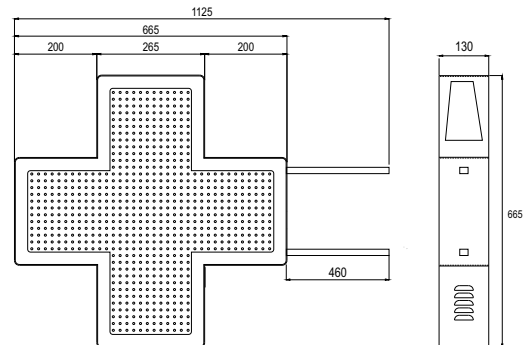

MISURE TECNICHE LUX 70 FULL

ACCESSORI OPZIONALI

CODICE	DESCRIZIONE
CLSATGPS	Ricevitore segnale orario satellitare (GPS)
CLBLUET	Coppia dispositivi Bluetooth per trasmissione via radio con interfaccia seriale Rs232
CLGSM	Kit n°2 modem GSM per trasmissione dati
CLSTAPA	Staffa per fissaggio a palo personalizzata
CLRSETH	Convertitore RS232/Ethernet

VISUALIZZA ULTERIORI FOTO E FILMATI SU
www.sistelsrl.it