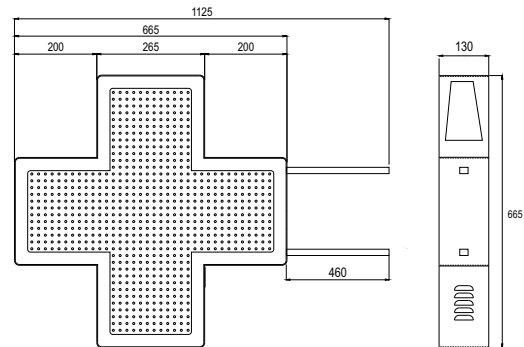

MISURE TECNICHE LUX 70 FULL

ACCESSORI OPZIONALI

CODICE	DESCRIZIONE
CLSATGPS	Ricevitore segnale orario satellitare (GPS)
CLBLUET	Coppia dispositivi Bluetooth per trasmissione via radio con interfaccia seriale Rs232
CLGSM	Kit n°2 modem GSM per trasmissione dati
CLSTAPA	Staffa per fissaggio a palo personalizzata
CLRSETH	Convertitore RS232/Ethernet

VISUALIZZA ULTERIORI FOTO E FILMATI SU
www.sistelsrl.it