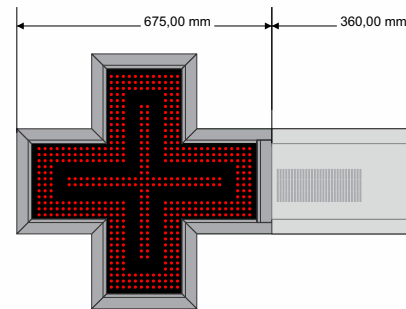

CROCE A LED PER PARAFARMACIA

CARATTERISTICHE TECNICHE

	Slim700
DIMENSIONI	675 x 675 x 30mm
DISPLAY GRAFICO	NO
ANIMAZIONI SINGOLE E MULTIPLE	30 EFFETTI (DINAMICI, STATICI, DISSOLVENZA)
MESSAGGI TESTUALI	NO
NUMERO LED	992 *
ORA/DATA/TEMPERATURA	NO
REGOLAZIONE LUMINOSITA' GIORNO-NOTTE AUTOMATICA	SÌ
PILOTAGGIO CROCE	TELECOMANDO
COLLEGAMENTO AL PC	NO
STRUTTURA ESTERNA/VITERIA	ALLUMINIO/ACCIAIO
COLORE STRUTTURA ESTERNA	GRIGIO RAL 9006
STAFFE PER FISSAGGIO	A MURO / A PALO
PESO TOTALE CROCE	5,0 Kg **
ALIMENTAZIONE	220/230 V
CAVO ALIMENTAZIONE	1,5mt.
CONSUMO	30 MIN / 90 MAX Watt *
MANUALE D'USO E INSTALLAZIONE	SÌ
GARANZIA (PRESSO NOSTRA SEDE)	24 MESI

* Dati riferiti al modello bifacciale

** Peso senza staffe

CONTENUTO

Slim700 Rosso

- N° 1 Croce Slim700 con Led Rosso
- N° 1 Staffa di fissaggio a muro / palo
- N° 1 Guida Rapida per il Cliente

Slim700 Ambra

- N° 1 Croce Slim700 con Led Ambra
- N° 1 Staffa di fissaggio a muro / palo
- N° 1 Guida Rapida per il Cliente

Slim700 Blu

- N° 1 Croce Slim700 con Led Blu
- N° 1 Staffa di fissaggio a muro / palo
- N° 1 Guida Rapida per il Cliente

DIMENSIONI

Slim700 Rosso