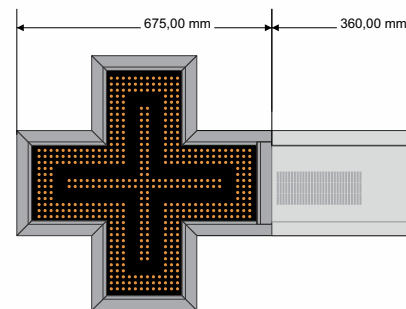

Slim700 Ambra