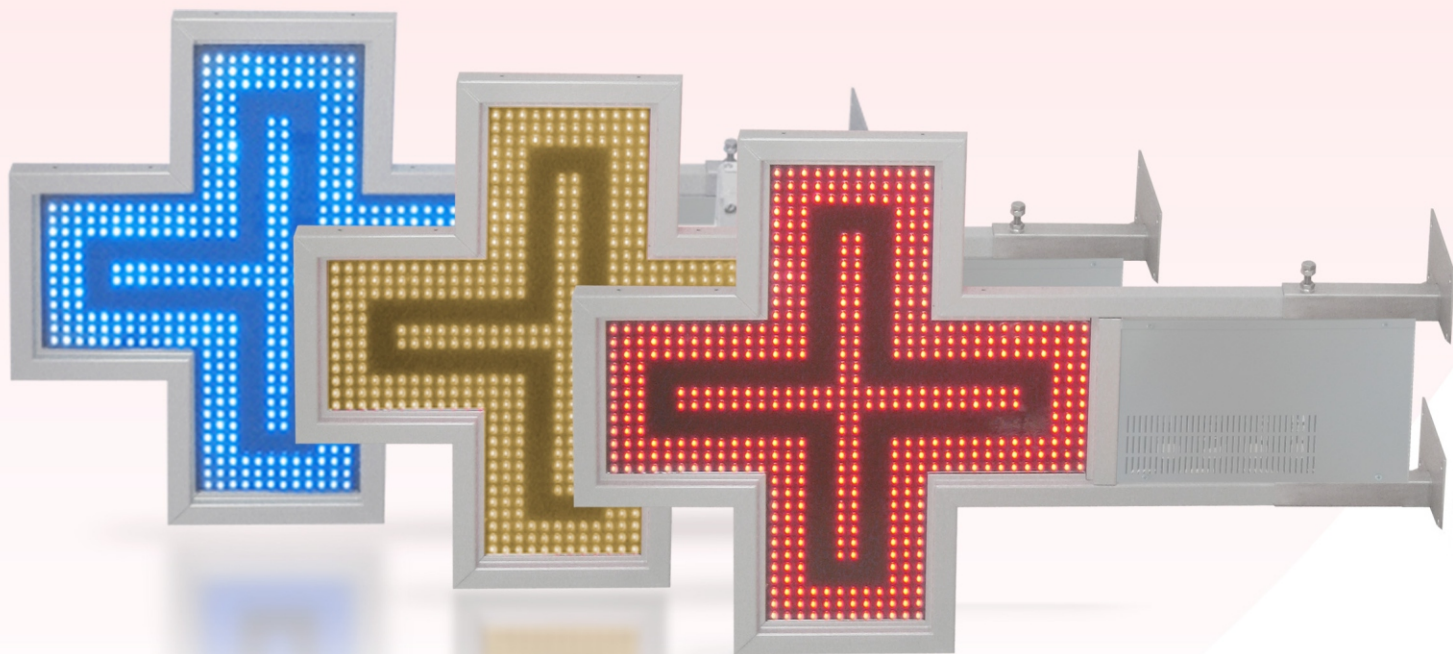

# **Slim700 Box** Integrato

**CROCE A LED PER PARAFARMACIA**

## **CROCE A LED ULTRA SOTTILE**

**CROCE LED PER FARMACIA CHE NECESSITA SOLO IL COLLEGAMENTO 220V, CON 30 EFFETTI LUMINOSI PREMEMORIZZATI**

- ✚ LED Alta Luminosità e Basso Consumo
- ✚ 30 Effetti Disponibili (Dinamici - Statici - Dissolvenza)
- ✚ Selezione degli Effetti con Telecomando
- ✚ Nessun Software da Installare su PC
- ✚ Sensore Regolazione Automatica della Luminosità

## CROCE A LED PER PARAFARMACIA

### CARATTERISTICHE TECNICHE

	<b>Slim700</b>
DIMENSIONI	675 x 675 x 30mm
DISPLAY GRAFICO	NO
ANIMAZIONI SINGOLE E MULTIPLE	30 EFFETTI (DINAMICI, STATICI, DISSOLVENZA)
MESSAGGI TESTUALI	NO
NUMERO LED	992 *
ORA/DATA/TEMPERATURA	NO
REGOLAZIONE LUMINOSITA' GIORNO-NOTTE AUTOMATICA	SÌ
PILOTAGGIO CROCE	TELECOMANDO
COLLEGAMENTO AL PC	NO
STRUTTURA ESTERNA/VITERIA	ALLUMINIO/ACCIAIO
COLORE STRUTTURA ESTERNA	GRIGIO RAL 9006
STAFFE PER FISSAGGIO	A MURO / A PALO
PESO TOTALE CROCE	5,0 Kg **
ALIMENTAZIONE	220/230 V
CAVO ALIMENTAZIONE	1,5mt.
CONSUMO	30 MIN / 90 MAX Watt *
MANUALE D'USO E INSTALLAZIONE	SÌ
GARANZIA (PRESSO NOSTRA SEDE)	24 MESI