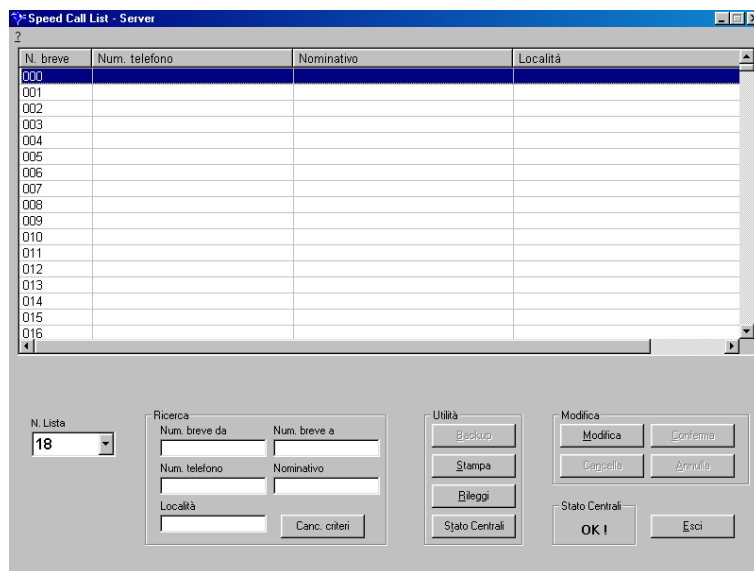

LISTE BREVI (SPEED CALL LIST)

Prodotto

SPEED CALL LIST è un software per la gestione dei numeri telefonici associati ai numeri di scelta rapida. Solitamente le centrali telefoniche mettono a disposizione degli utenti più liste brevi con un massimo di 1000 associazioni per lista.

Caratteristiche Principali

- Gestione assegnazione numeri telefonici ai numeri di scelta rapida;
- Possibilità di ricerca per tutti i campi;
- Aggiornamento automatico su tutte le centrali telefoniche.

Requisiti Minimi di Sistema

- Sistemi operativi Microsoft: Windows 95,98,NT,2000,XP;
- Scheda Video SVGA con risoluzione grafica 800x600 o superiore;
- Processore Intel Pentium 200 Mhz o superiore;
- Memoria Ram 64 MB o superiore;
- Hard Disk da 500 MB o superiore;
- Connessione di rete.