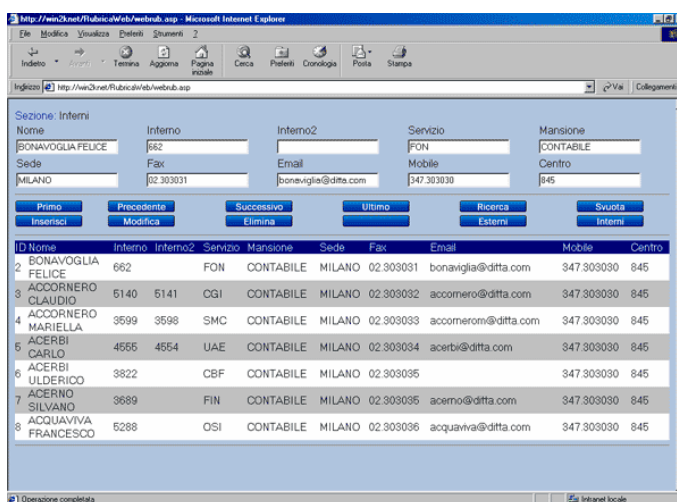

## PC Requisiti Minimi di Sistema

- Sistema operativo dotato di browser web: Internet Explorer 5.0 o superiore, IE Mac, Opera 7.0 o superiore, FireFox 1.0 e Safari per Mac;
- Scheda Video SVGA con risoluzione grafica 800x600 o superiore;
- I PC Client devono essere collegati in rete (protocollo TCP/IP e Browser installati).