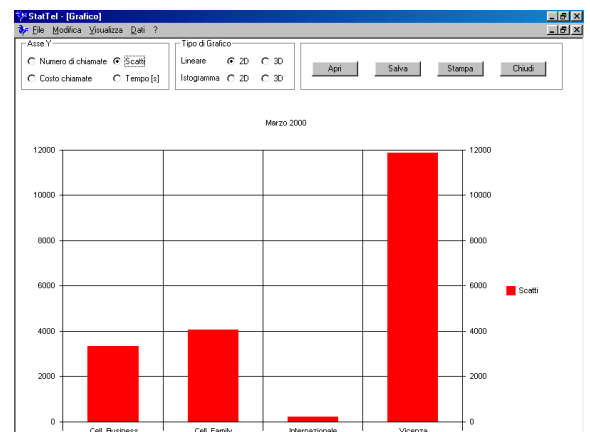

Data	Ora	Durata	Interno	Esterno	Scatti	Costo	Linea	Centrale	Prefisso
29/02/2000	1.43.00	40	3756	0444340***	1	127	1002006	02	0444
29/02/2000	6.42.00	26	3678	0444320***	1	127	1002005	02	0444
29/02/2000	6.57.00	12	3362	147032***	1	127	1002004	02	147
29/02/2000	6.57.00	14	3363	199180***	1	127	1002003	02	NT
29/02/2000	6.57.00	14	3384	147032***	1	127	1002002	02	147
29/02/2000	6.57.00	14	3382	199180***	1	127	1002001	02	NT
29/02/2000	6.58.00	14	3382	199180***	1	127	1002020	02	NT
29/02/2000	7.02.00	82	3433	0444515***	1	127	1002019	02	0444
29/02/2000	7.19.00	128	3217	0444611***	1	127	1002018	02	0444
29/02/2000	7.24.00	60	3678	0444530***	1	127	1002017	02	0444
29/02/2000	7.37.00	22	3418	0444302***	1	127	1002016	02	0444
29/02/2000	7.38.00	156	3593	0444380***	1	127	1002015	02	0444
29/02/2000	7.48.00	34	3475	0444532***	1	127	1002013	02	0444
29/02/2000	7.48.00	246	3264	0444544***	1	127	1002014	02	0444
29/02/2000	7.50.00	34	3240	0444912***	1	127	1002011	02	0444
29/02/2000	7.49.00	64	3241	0444513***	1	127	1002012	02	0444
29/02/2000	7.52.00	56	3488	0444300***	1	127	1002010	02	0444

Requisiti Minimi di Sistema

- Sistemi operativi: Windows 95,98,NT,2000,XP;
- Processore Pentium II o superiore;
- Scheda Video SVGA con risoluzione grafica 800x600;
- Memoria Ram 64 MB o superiore;
- Hard Disk da 500 MB o superiore;
- Stampante grafica.

Pacchetti Disponibili

Cod. Prodotto	Pacchetto	Tipologia Utente
ST8001	Statistiche Telefoniche	-