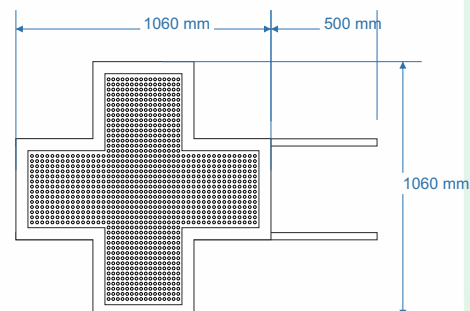

CROCE A LED PER FARMACIA

CARATTERISTICHE TECNICHE

Modular110 Bifacciale

DIMENSIONI (B x H x P)	1060 x 1060 x 135mm
DISPLAY GRAFICO	Sì
NUMERO LED	2560
PASSO DEI LED	20mm
NUMERO EFFETTI	90 EFFETTI
MESSAGGI TESTUALI VARIABILI SCORREVOLI E FISSI	Sì, 4 altezze carattere: 100mm, 180mm (Bold), 180mm (Slim), 250mm.
ORA/DATA/TEMPERATURA	Sì
REGOLAZIONE LUMINOSITA' AUTOMATICA	Sì
COMUNICAZIONE	SOFTWARE o TELECOMANDO
COLLEGAMENTO A PC	RETE LAN | WI-FI o SIM (Opzionale)
STRUTTURA ESTERNA / VITI	ALLUMINIO/ACCIAIO INOX
COLORE STRUTTURA ESTERNA	VERDE RAL 6005
STAFFE PER FISSAGGIO	A MURO o PALO STANDARD
STAFFE DI FISSAGGIO PERSONALIZZATE	OPZIONALI
PESO TOTALE CROCE	22,0Kg
ALIMENTAZIONE	220/230 V
CAVO ALIMENTAZIONE	SPINA ITALIA
CONSUMO	60 MIN/140 MAX Watt
MANUALE D'USO E INSTALLAZIONE	Sì
GARANZIA	12 MESI

DIMENSIONI

Vista Frontale