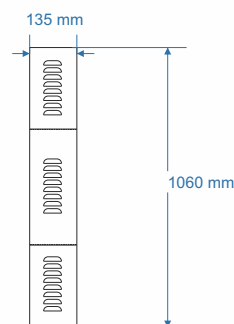

### CARATTERISTICHE TECNICHE

#### Modular110 Bifacciale

DIMENSIONI (B x H x P)	1060 x 1060 x 135mm
DISPLAY GRAFICO	Sì
NUMERO LED	2560
PASSO DEI LED	20mm
NUMERO EFFETTI	90 EFFETTI
MESSAGGI TESTUALI VARIABILI SCORREVOLI E FISSI	Sì, 4 altezze carattere: 100mm, 180mm (Bold), 180mm (Slim), 250mm.
ORA/DATA/TEMPERATURA	Sì
REGOLAZIONE LUMINOSITA' AUTOMATICA	Sì
COMUNICAZIONE	SOFTWARE o TELECOMANDO
COLLEGAMENTO A PC	RETE LAN   WI-FI o SIM (Opzionale)
STRUTTURA ESTERNA / VITI	ALLUMINIO/ACCIAIO INOX
COLORE STRUTTURA ESTERNA	VERDE RAL 6005
STAFFE PER FISSAGGIO	A MURO o PALO STANDARD
STAFFE DI FISSAGGIO PERSONALIZZATE	OPZIONALI
PESO TOTALE CROCE	22,0Kg
ALIMENTAZIONE	220/230 V
CAVO ALIMENTAZIONE	SPINA ITALIA
CONSUMO	60 MIN/140 MAX Watt
MANUALE D'USO E INSTALLAZIONE	Sì
GARANZIA	12 MESI

### DIMENSIONI

#### Vista Laterale

Quote espresse in millimetri